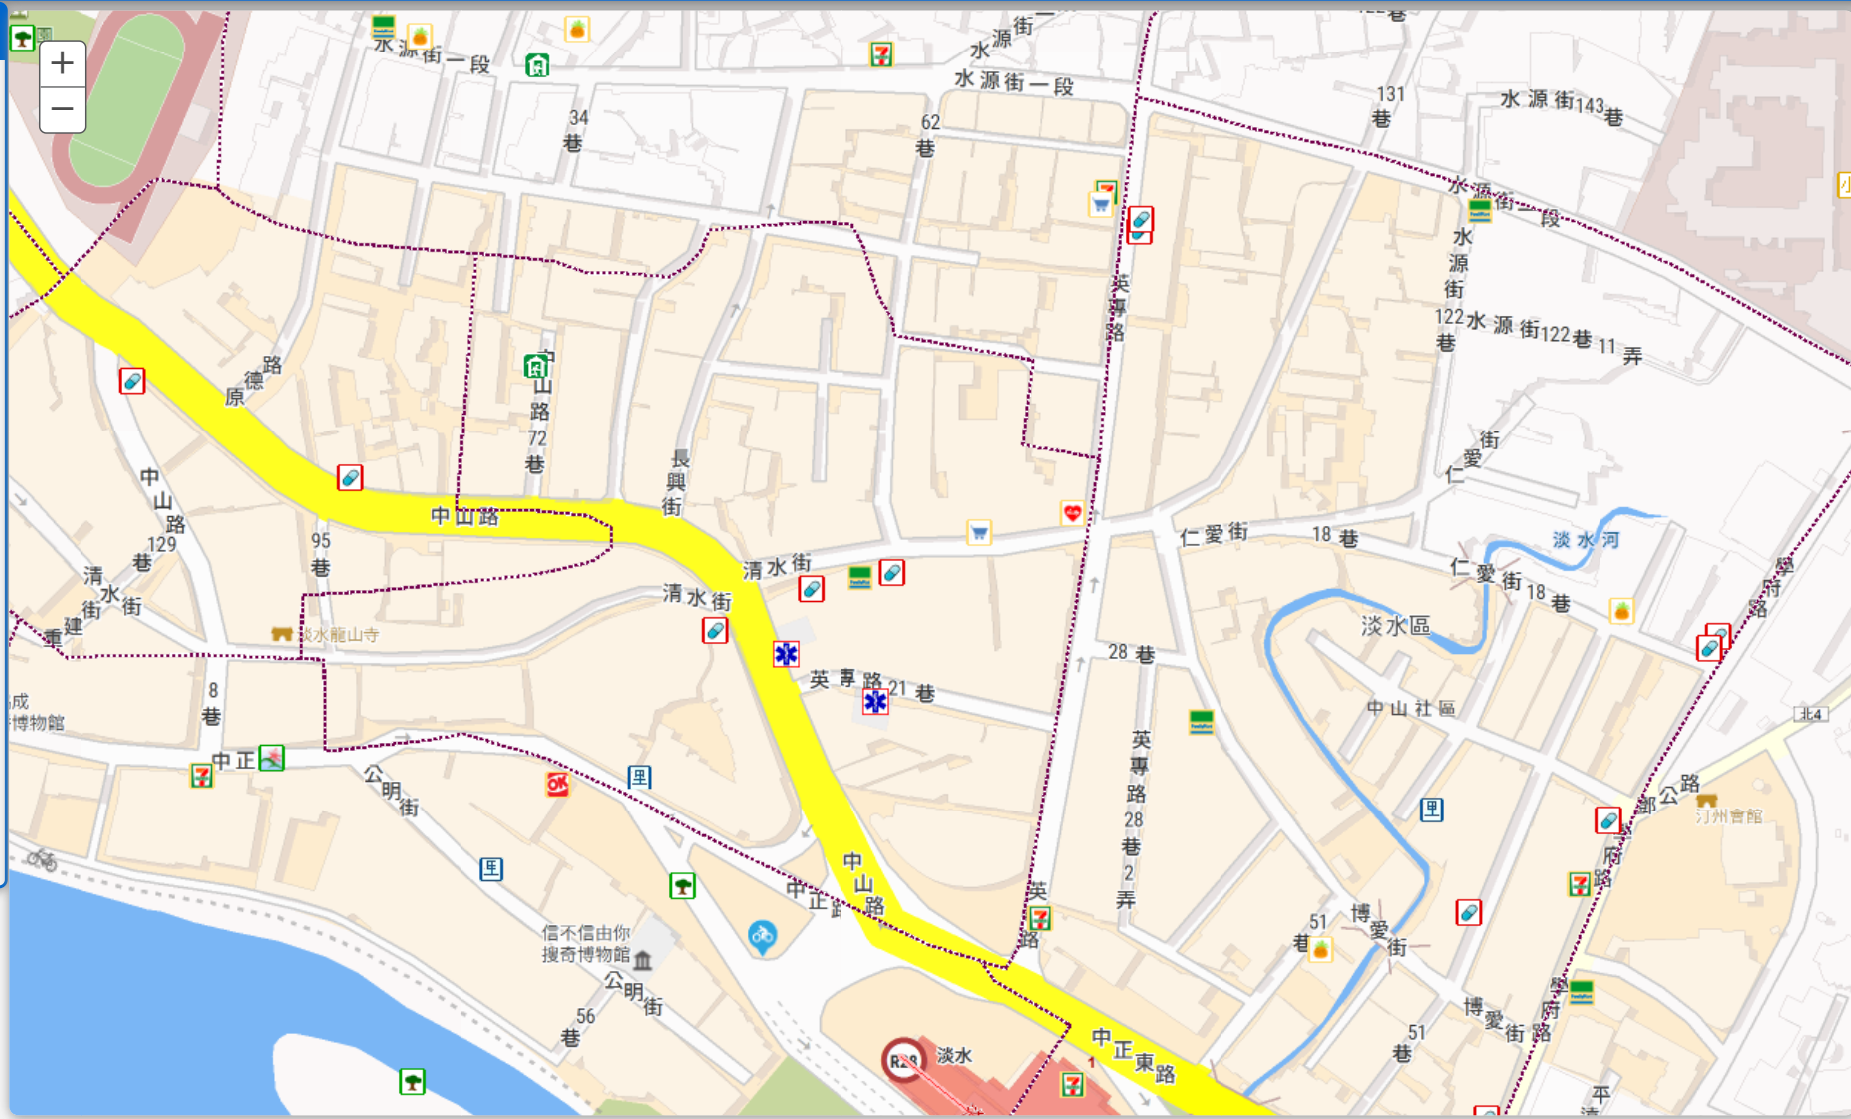

新北市淡水區長庚里防災地圖

防災資訊

長庚里 總人口數

1480 人

災害通報單位(人員)

里長 陳崇煌
電話 02-26212156
中山路派出所
(02)2621-2753

淡水區災害應變中心
電話 02-26221020
淡水消防分隊
(02)26210140

避難收容處所

- 公八公園 (防災公園)**
地址: 新北市淡水區中山北路二段381巷2號
- 長庚市民活動中心 (優先開設)**
容納 74 人
地址: 新北市淡水區中山路72巷1弄10號
電話: 2622-1020#7738
- 中興市民活動中心 (優先開設)**
容納 57 人
地址: 新北市淡水區水源街1段29號
電話: 2622-1020#7738
- 鄧國國小 (優先開設)**
容納 974 人
地址: 新北市淡水區學府路99號
電話: 2629-7121#150

避難原則

- ▶ 水災: 就地或垂直避難為原則，低窪地區宜預先疏散撤離前往避難處所。
- ▶ 地震: 前往開放空間或公園為原則。
- ▶ 土石流: 前往指定避難收容處所為原則。

	防災公園		區公所		海嘯避難大樓
	避難收容處所		警察單位		海嘯避難高地
	直升機起降點		消防單位		核安集結點
	災害應變中心		衛生單位		核安防護站
	臨時供水站		醫療單位		遊憩據點
	里辦公處		加油站		學校
	消防單位		捷運站		四大超商
	公園綠地		OK		地震斷層150公尺影響範圍
	藥局		7-11		土石流潛勢溪流及影響範圍
	醫療單位		OK		民生用品賣場

	小中高大完學校
	四大超商
	地震斷層150公尺影響範圍
	土石流潛勢溪流及影響範圍
	民生用品賣場

防災有Bear來

線上地圖