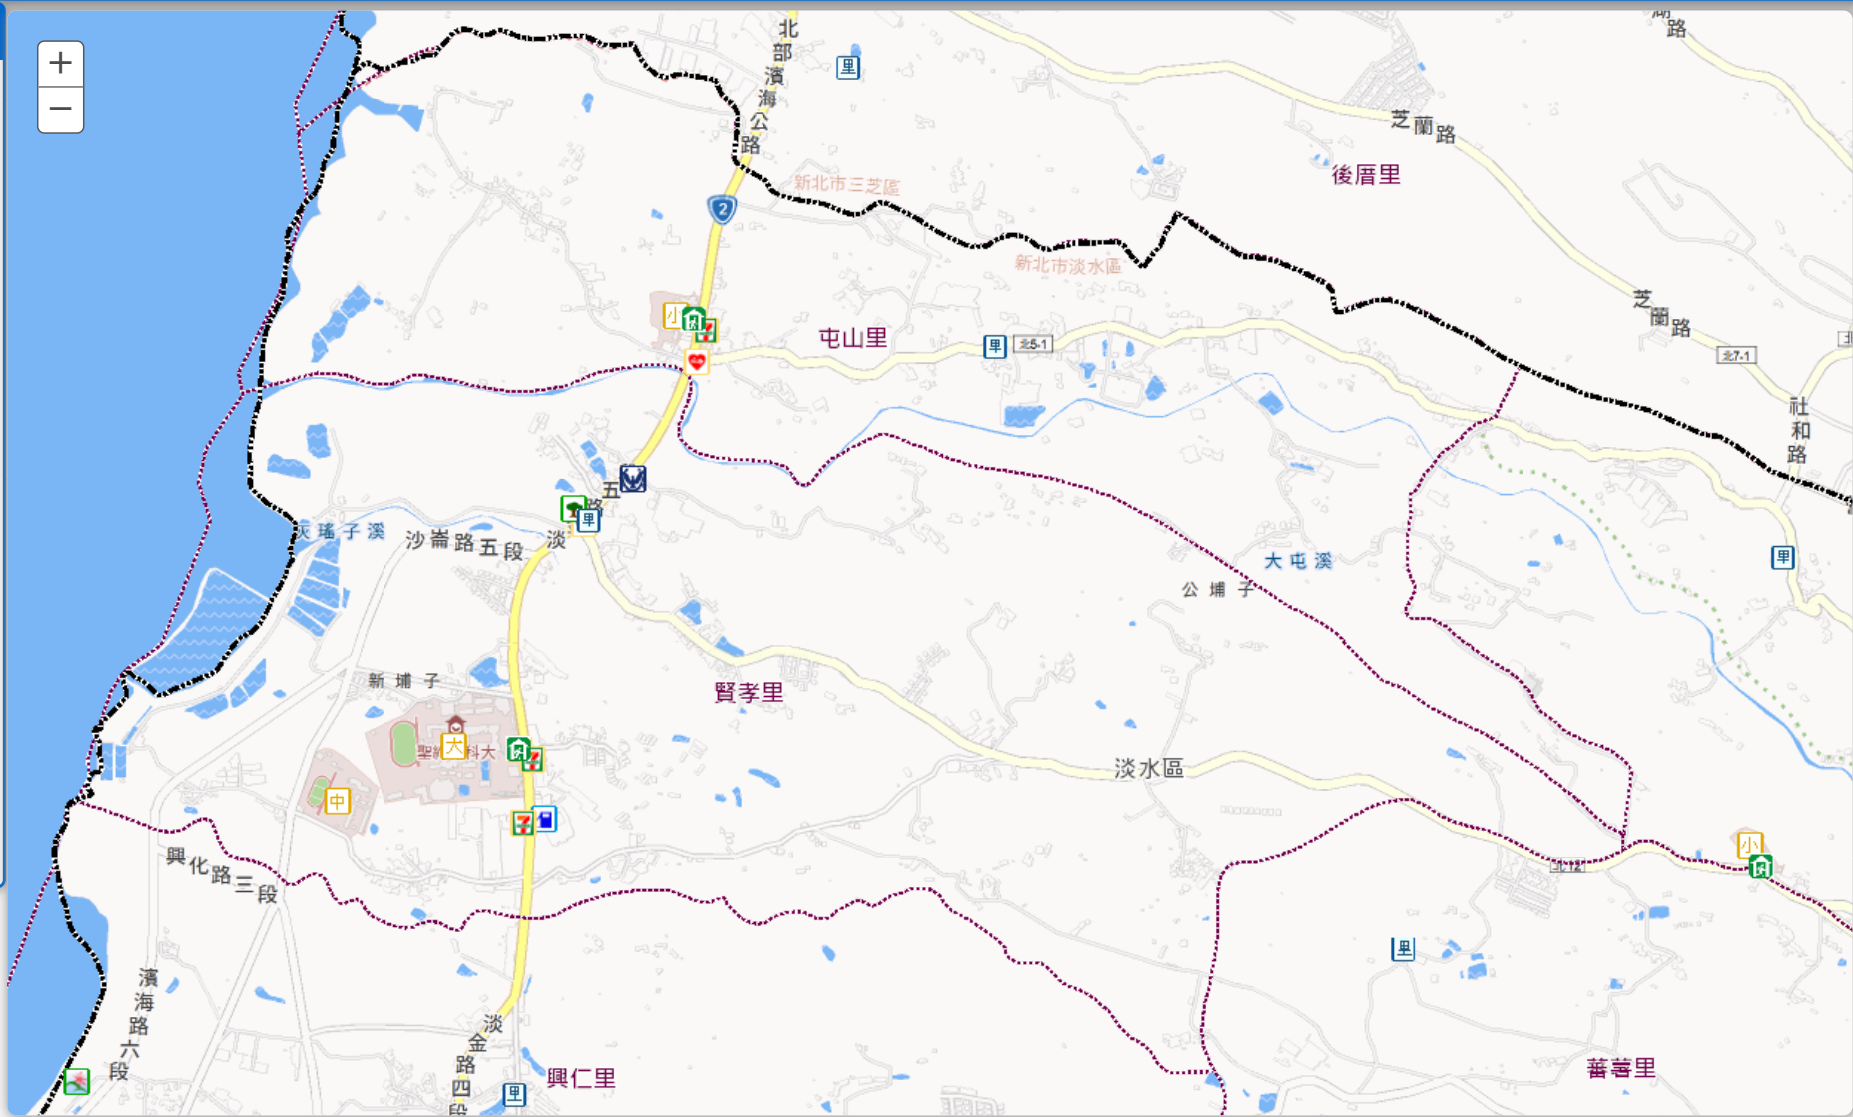

新北市淡水區賢孝里防災地圖

防災資訊

賢孝里 總人口數

1648 人

災害通報單位(人員)

里長 葉振昌
電話 02-28010288
賢孝派出所
(02)2801-1505

淡水區災害應變中心
電話 02-26221020
淡水消防分隊
(02)26210140

避難收容處所

公八公園 (防災公園)
地址: 新北市淡水區中山北路二段381巷2號

聖約翰科技大學 (優先開設)

容納 1000 人
地址: 新北市淡水區淡金路四段499號
電話: 2801-3131#6217

屯山國小 (優先開設)

容納 155 人
地址: 新北市淡水區淡金路五段111號
電話: 2801-2591#830

中泰國小 (優先開設)

容納 497 人
地址: 新北市淡水區北勢子5號
電話: 2801-2033#113

避難原則 ▶水災: 就地或垂直避難為原則, 低窪地區宜預先疏散撤離前往避難處所。 ▶地震: 前往開放空間或公園為原則。 ▶土石流: 前往指定避難收容處所為原則。	防災公園	里辦公處	區公所	海嘯避難大樓	小中高大完學校
	避難收容處所	警察單位	加油站	海嘯避難高地	7-11 OK 四大超商
	直升機起降點	消防單位	捷運站	核安集結點	地震斷層150公尺影響範圍
	災害應變中心	衛生單位	公園綠地	核安防護站	土石流潛勢溪流及影響範圍
臨時供水站	醫療單位	藥局	遊憩據點	民生用品賣場	

防災有Bear來

線上地圖

2020年12月4日 列印