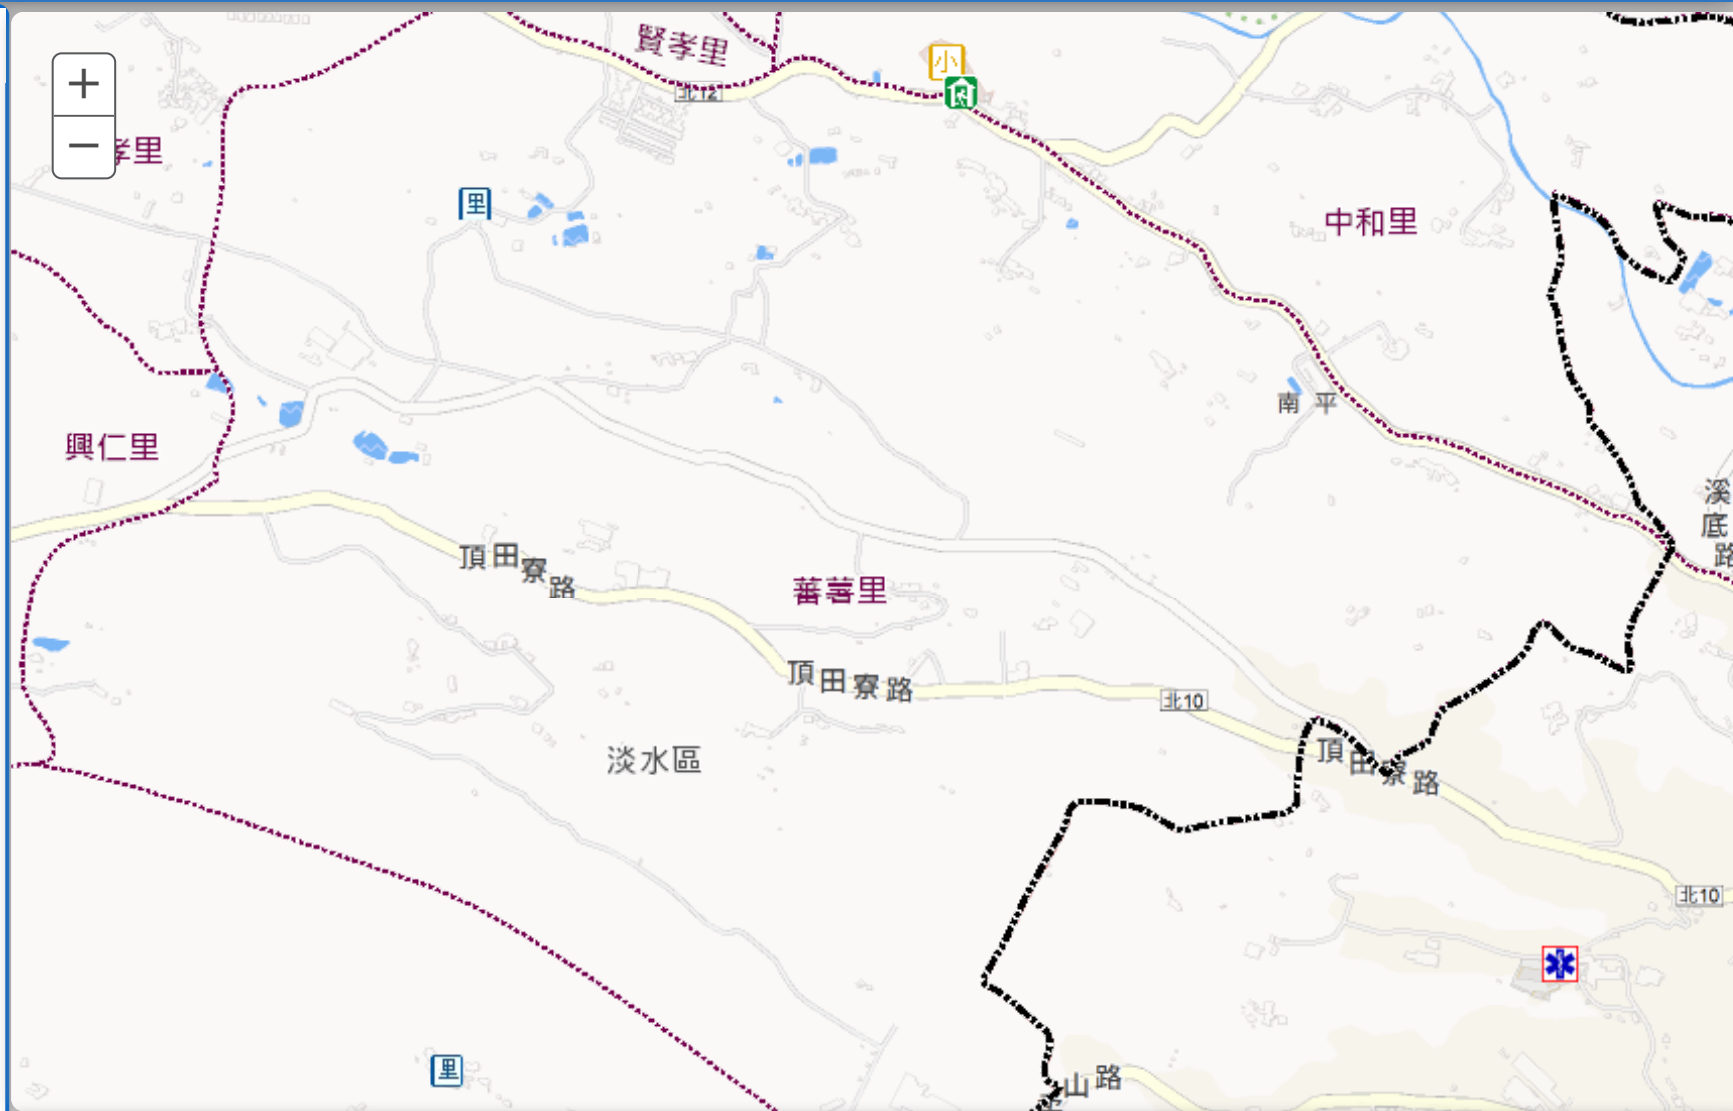

新北市淡水區蕃薯里防災地圖

防災資訊

蕃薯里 總人口數

1107 人

災害通報單位(人員)

- 里長 王壽喜
電話 02-28011577
- 興仁派出所
(02)2623-6399
- 淡水區災害應變中心
電話 02-26221020
- 淡水消防分隊
(02)26210140

避難收容處所

- 公八公園 (防災公園)
地址：新北市淡水區中山北路二段381巷2號
- 中泰國小 (優先開設)
容納 497 人
地址：新北市淡水區北勢子5號
電話：2801-2033#113
- 興仁國小 (優先開設)
容納 672 人
地址：新北市淡水區興仁路101巷10號
電話：2621-3783#311
- 忠山國小 (優先開設)
容納 212 人
地址：新北市淡水區行忠路899號
電話：2621-6139#12

避難原則

- ▶水災：
就地或垂直避難為原則，低窪地區宜預先疏散撤離前往避難處所。
- ▶地震：
前往開放空間或公園為原則。
- ▶土石流：
前往指定避難收容處所為原則。

圖例說明

防災公園	里辦公處	區公所	海嘯避難大樓	小中高大完學校
避難收容處所	警察單位	加油站	海嘯避難高地	四大超商
直升機起降點	消防單位	捷運站	核安集結點	地震斷層150公尺影響範圍
災害應變中心	衛生單位	公園綠地	核安防護站	土石流潛勢溪流及影響範圍
臨時供水站	醫療單位	藥局	遊憩據點	民生用品賣場

防災有Bear來

線上地圖

2020年12月4日列印