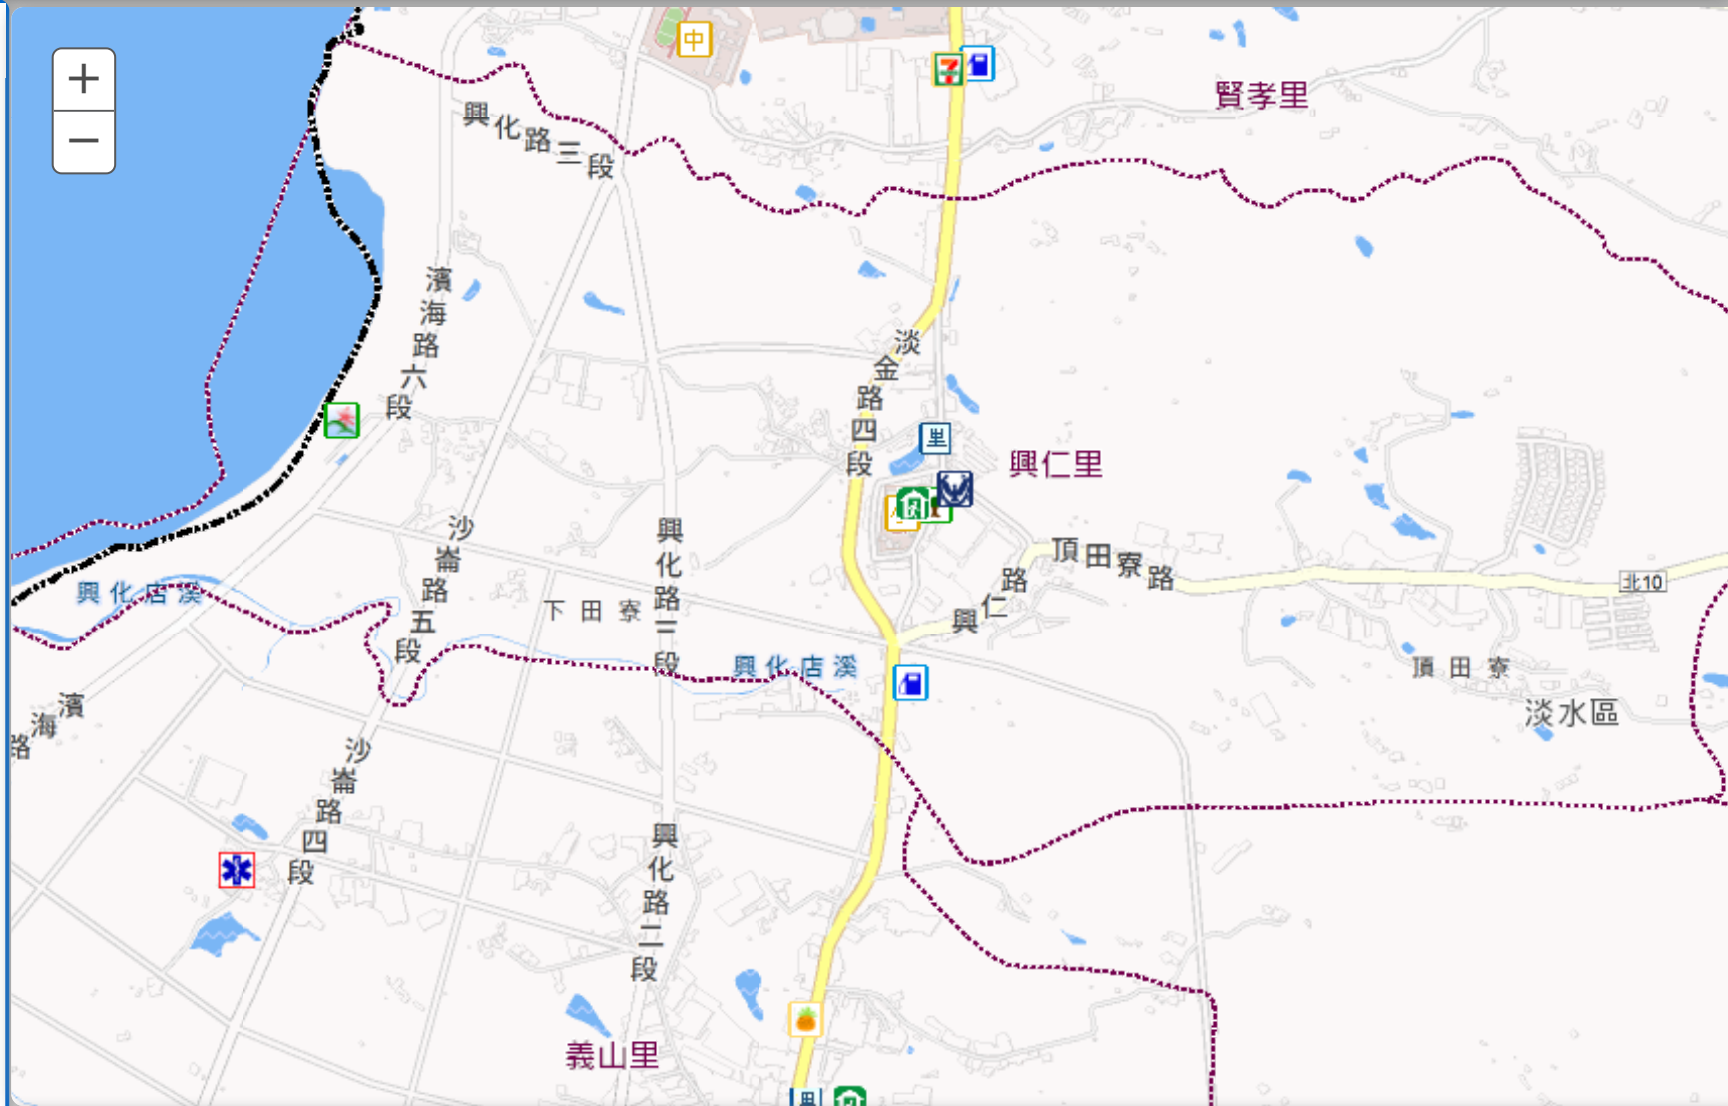

新北市淡水區興仁里防災地圖

防災資訊

興仁里 總人口數

1664 人

災害通報單位(人員)

里長 盧仁澤
電話 02-26212461

興仁派出所
(02)2623-6399

淡水區災害應變中心
電話 02-26221020

淡水消防分隊
(02)26210140

避難收容處所

- 公八公園 (防災公園)
地址：新北市淡水區中山北路二段381巷2號
- 興仁國小 (優先開設)
容納 672 人
地址：新北市淡水區興仁路101巷10號
電話：2621-3783#311
- 聖約翰科技大學 (優先開設)
容納 1000 人
地址：新北市淡水區淡金路四段499號
電話：2801-3131#6217
- 屯山國小 (優先開設)
容納 155 人
地址：新北市淡水區淡金路五段111號
電話：2801-2591#830

避難原則

- 水災：**
就地或垂直避難為原則，低窪地區宜預先疏散撤離前往避難處所。
- 地震：**
前往開放空間或公園為原則。
- 土石流：**
前往指定避難收容處所為原則。

圖例說明

防災公園	里辦公處	區公所	海嘯避難大樓	小中高大學校
避難收容處所	警察單位	加油站	海嘯避難高地	7-11
直升機起降點	消防單位	捷運站	核安集結點	OK
災害應變中心	衛生單位	公園綠地	核安防護站	康鄰
臨時供水站	醫療單位	藥局	遊憩據點	地震斷層150公尺影響範圍
				土石流潛勢溪流及影響範圍
				民生用品賣場

防災有Bear來

線上地圖

2020年12月4日列印