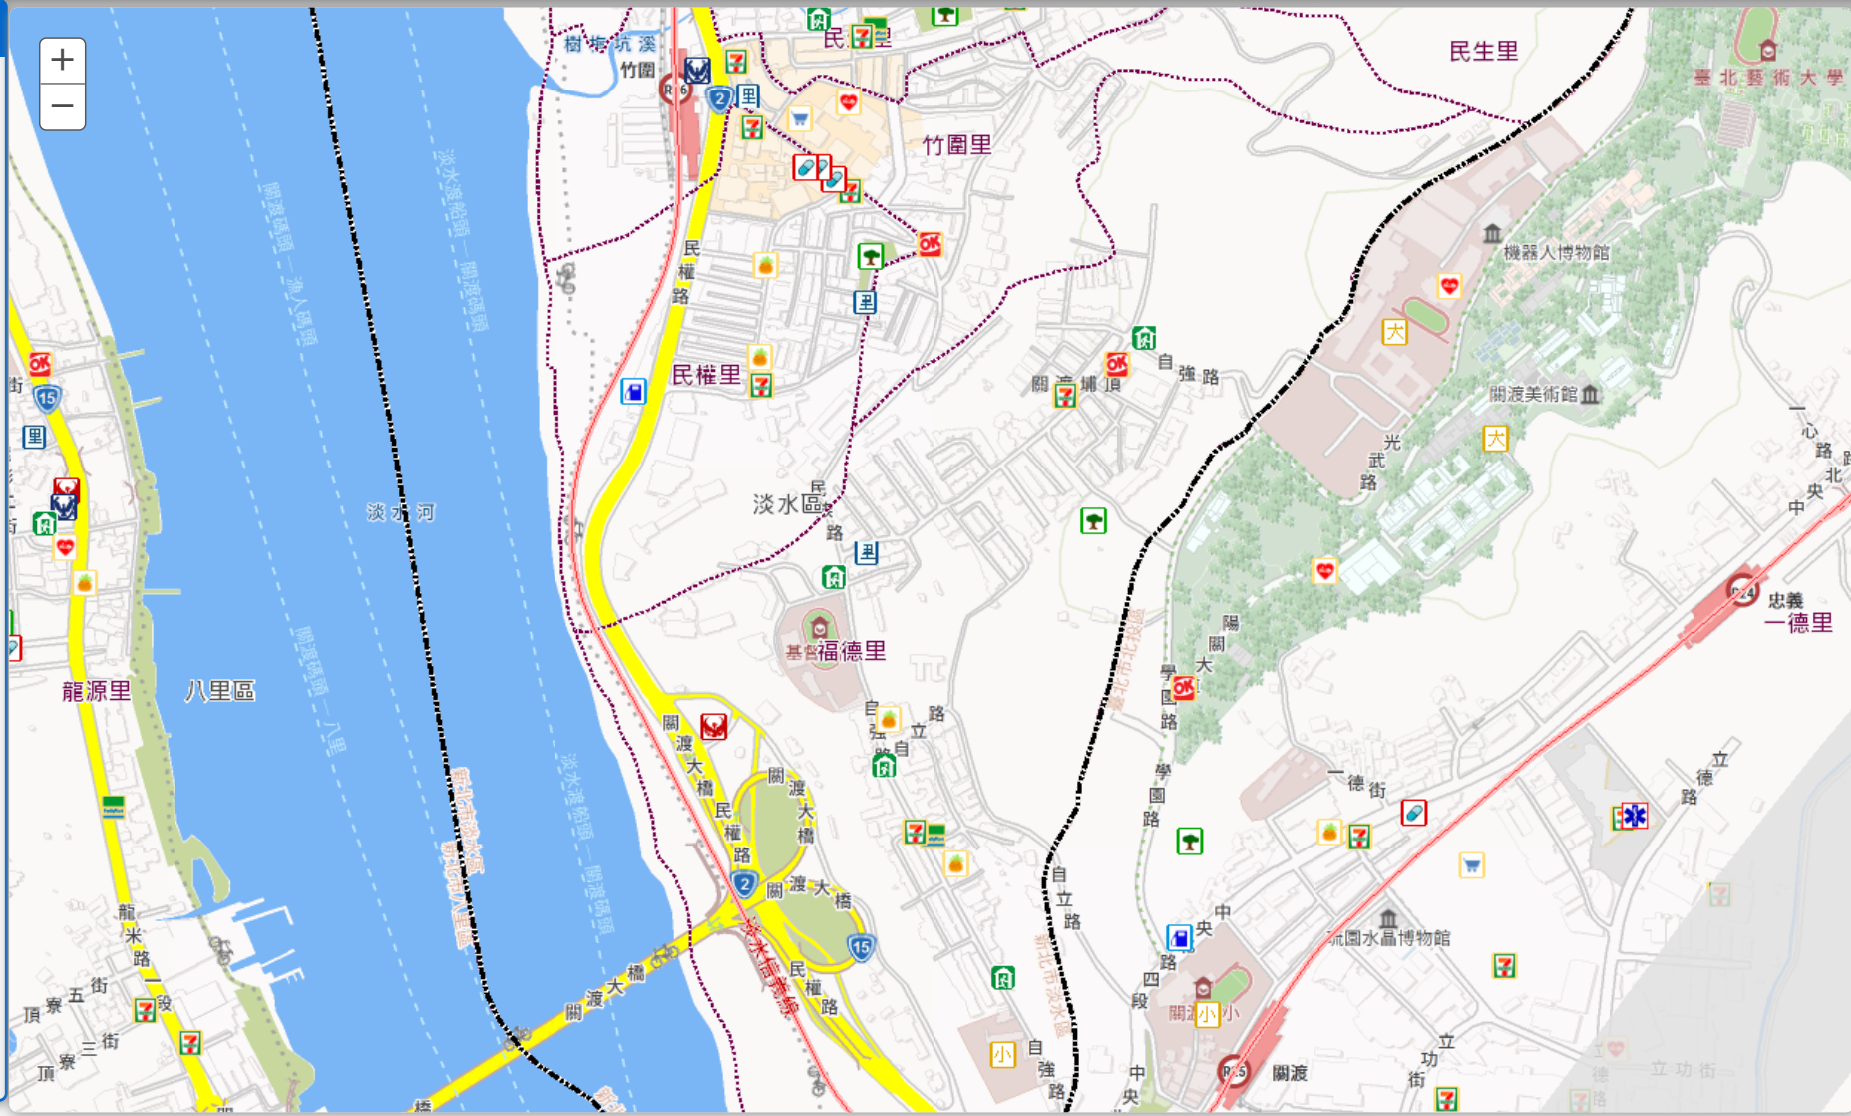

新北市淡水區 福德里 防災地圖

防災資訊

福德里 總人口數

7222 人

災害通報單位(人員)

里長 郭清泉
電話 02-28092990
竹圍派出所
(02)2809-5050

淡水區災害應變中心
電話 02-26221020
竹圍消防分隊
(02)28085242

避難收容處所

- 公八公園 (防災公園)
地址: 新北市淡水區中山北路二段381巷2號
- 民生市民活動中心 (優先開設)
容納 21 人
地址: 新北市蘆洲區民生街129巷14號
電話: 2281-1484*290
- 竹圍國小自強分校 (優先開設)
容納 207 人
地址: 新北市淡水區自強路33號
電話: 2809-3245
- 臺北基督學院 (優先開設)
容納 156 人
地址: 新北市淡水區自強路51號
電話: 2809-7661#2400
- 前山營區
容納 60 人
地址: 新北市淡水區自立路17 號
電話: 2622-1020#7738
- 后山營區
容納 60 人
地址: 新北市淡水區自強路419號
電話: 2622-1020#7738

避難原則

- 水災:**
就地或垂直避難為原則，低窪地區宜預先疏散撤離前往避難處所。
- 地震:**
前往開放空間或公園為原則。
- 土石流:**
前往指定避難收容處所為原則。

圖例說明

防災公園	里辦公處	區公所	海嘯避難大樓	小中高大完學校
避難收容處所	警察單位	加油站	海嘯避難高地	7-11
直升機起降點	消防單位	捷運站	核安集結點	OK
災害應變中心	衛生單位	公園綠地	核安防護站	4-in-1
臨時供水站	醫療單位	藥局	遊憩據點	地震斷層150公尺影響範圍
				土石流潛勢溪流及影響範圍
				民生用品賣場

防災有Bear來

線上地圖