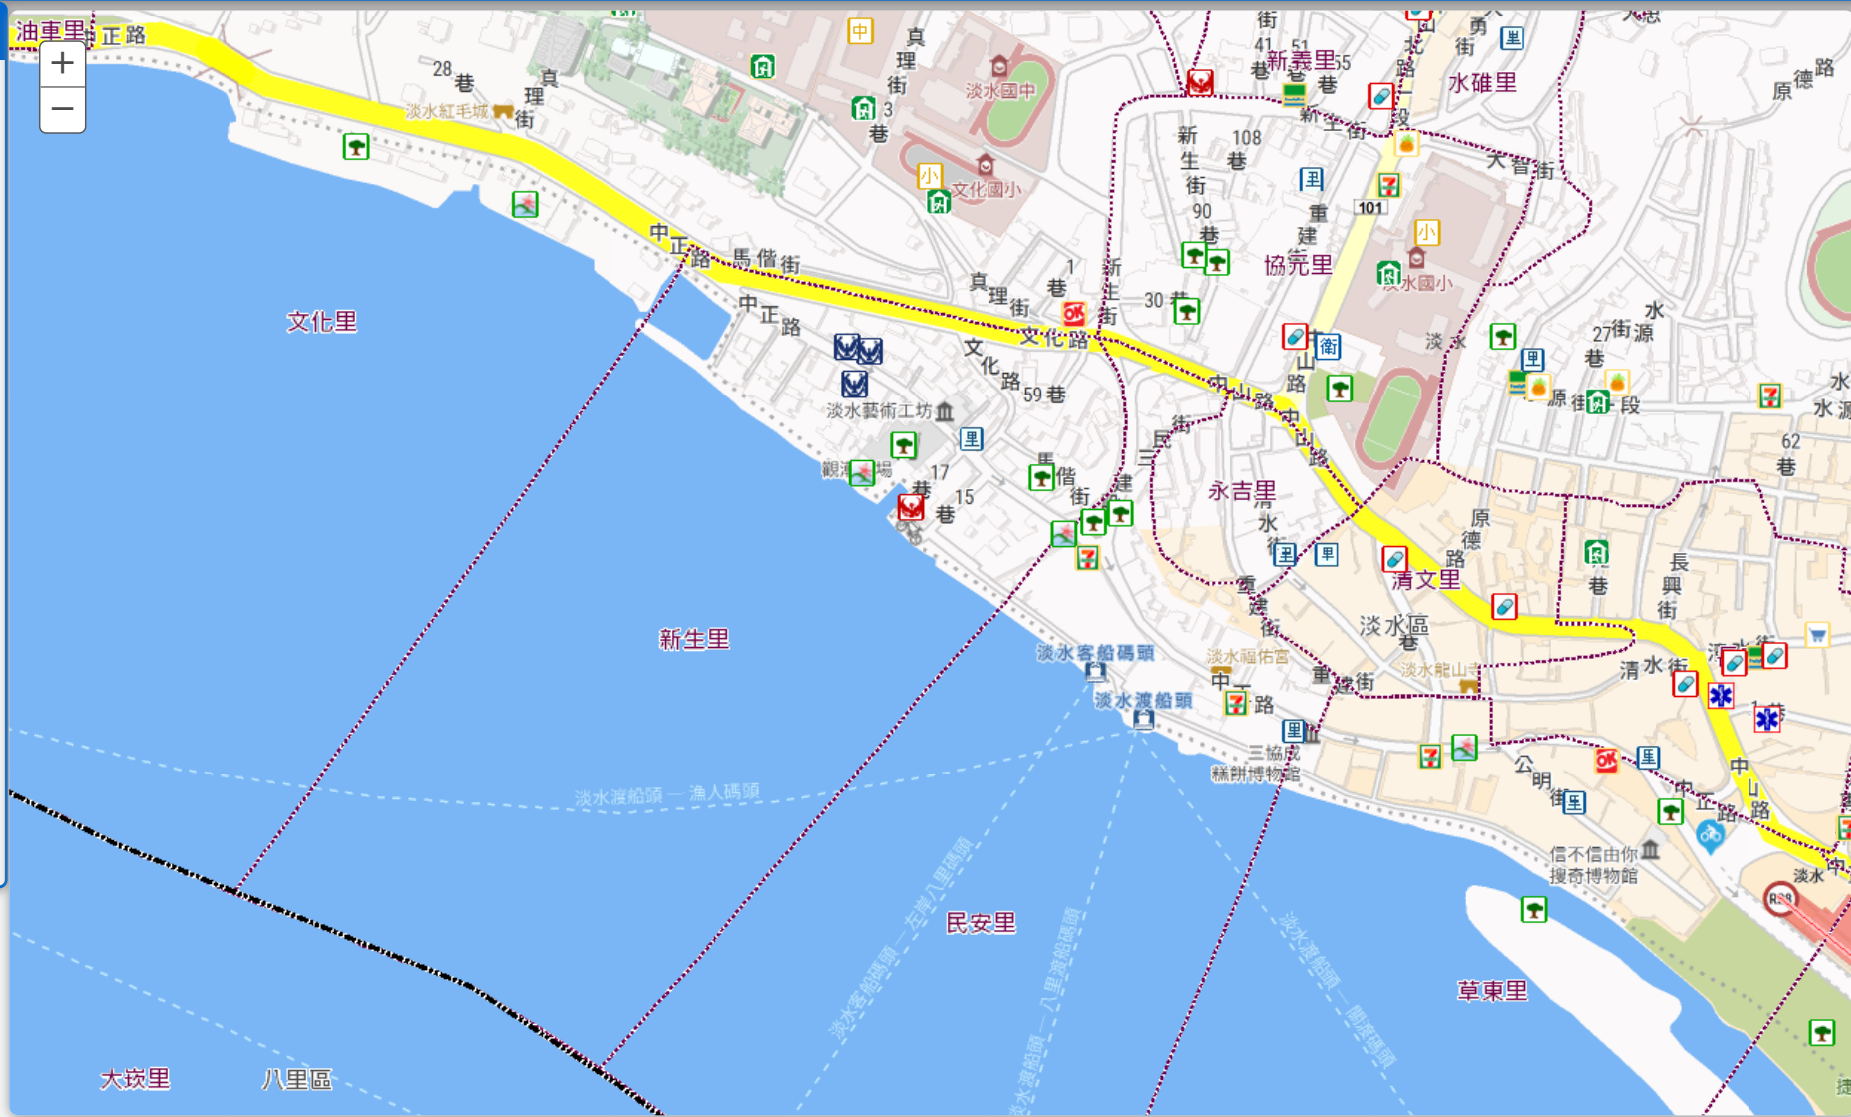

新北市淡水區 新生里 防災地圖

防災資訊

新生里 總人口數

448 人

災害通報單位(人員)

里長 洪正宗
電話 02-26211472
中正路派出所
(02)2621-2752

淡水區災害應變中心
電話 02-26221020
淡水消防分隊
(02)26210140

避難收容處所

- 公八公園 (防災公園)
地址: 新北市淡水區中山北路二段381巷2號
- 文化國小 (優先開設)
容納 432 人
地址: 新北市淡水區真理街6號
電話: 2621-2031#851
- 淡水國中 (優先開設)
容納 1608 人
地址: 新北市淡水區真理街10號
電話: 2621-2758#21
- 真理大學 (優先開設)
容納 118 人
地址: 新北市淡水區真理街32號
電話: 2621-2121#1312

避難原則 ▶水災: 就地或垂直避難為原則, 低窪地區宜預先疏散撤離前往避難處所。 ▶地震: 前往開放空間或公園為原則。 ▶土石流: 前往指定避難收容處所為原則。	防災公園	里辦公處	區公所	海嘯避難大樓	小中高大完學校
	避難收容處所	警察單位	加油站	海嘯避難高地	四大超商
	直升機起降點	消防單位	捷運站	核安集結點	地震斷層150公尺影響範圍
	災害應變中心	衛生單位	公園綠地	核安防護站	土石流潛勢溪流及影響範圍
臨時供水站	醫療單位	藥局	遊憩據點	民生用品賣場	

防災有Bear來 線上地圖

2020年12月4日 列印