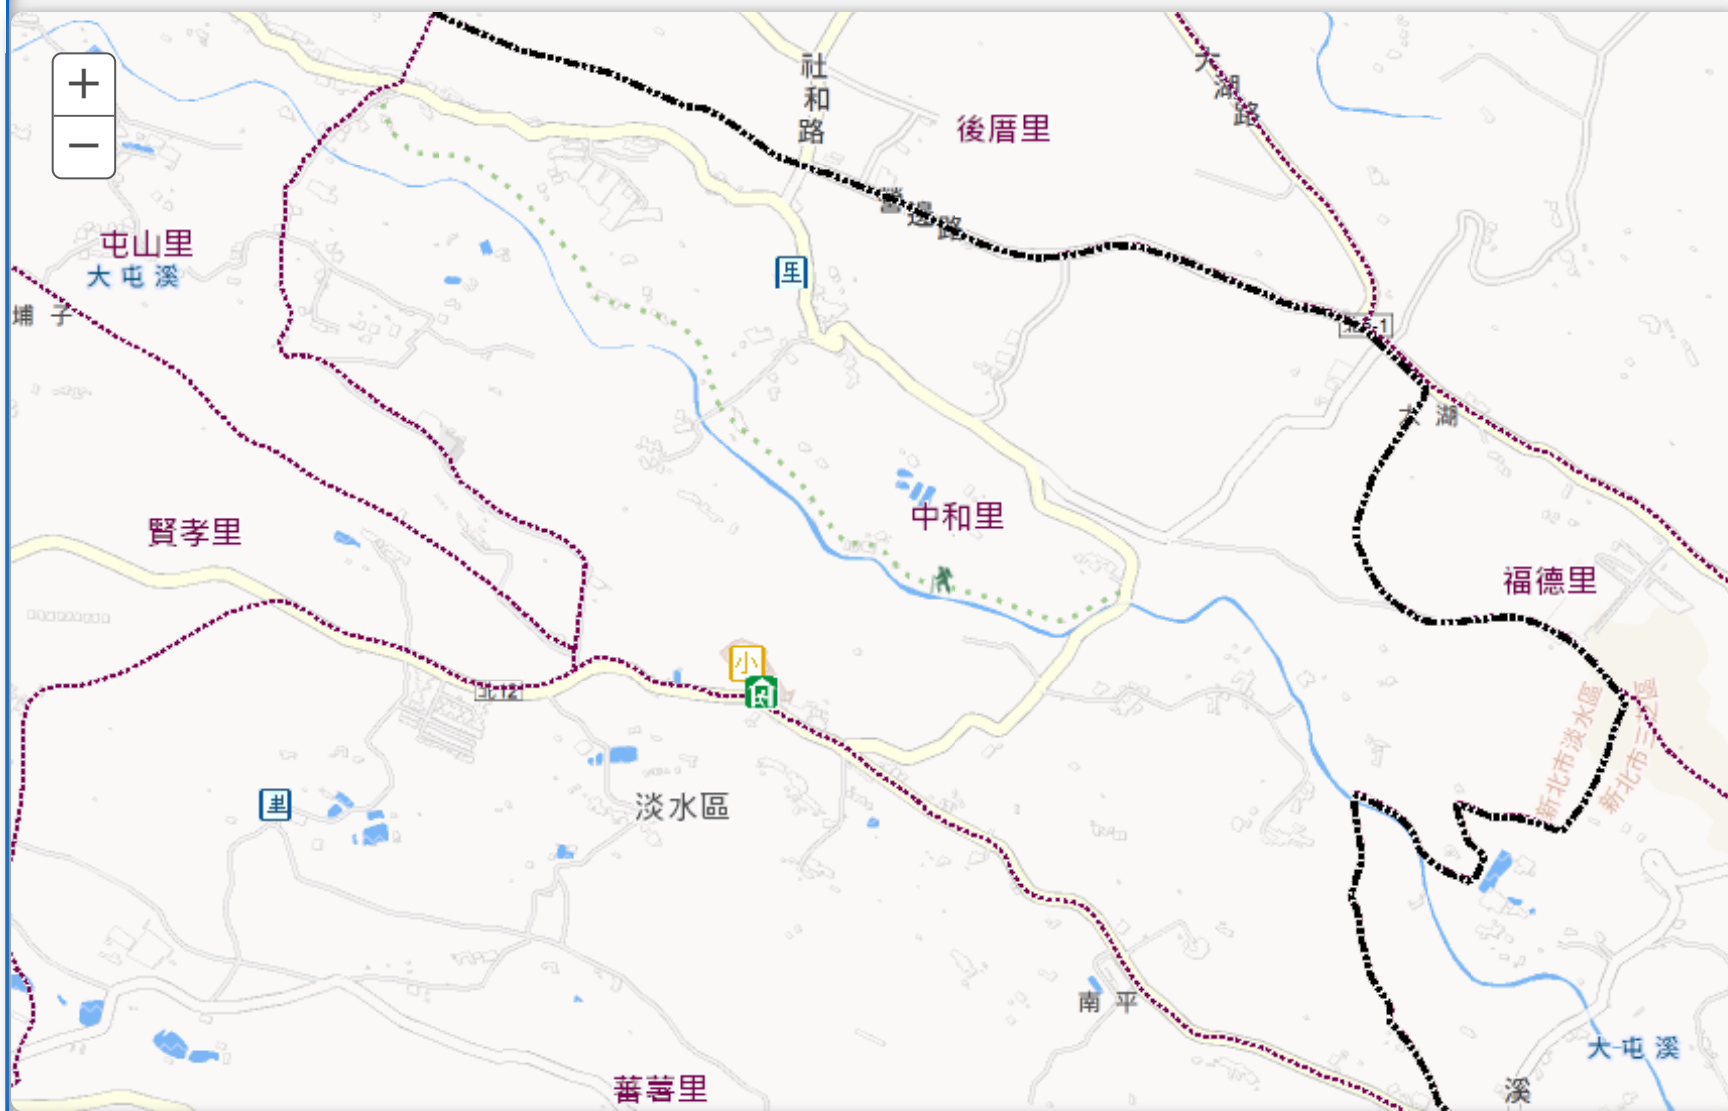

新北市淡水區中和里防災地圖

防災資訊

中和里 總人口數

625 人

災害通報單位(人員)

里長 王文輝 賢孝派出所
電話 02-28013232 (02)2801-1505

淡水區災害應變中心 淡水消防分隊
電話 02-26221020 (02)26210140

避難收容處所

- ➡ 公八公園 (防災公園)
 地址: 新北市淡水區中山北路二段381巷2號
- ➡ 中泰國小 (優先開設)
 容納 497 人
 地址: 新北市淡水區北勢子5號
 電話: 2801-2033#113
- ➡ 屯山國小 (優先開設)
 容納 155 人
 地址: 新北市淡水區淡金路五段111號
 電話: 2801-2591#830
- ➡ 聖約翰科技大學 (優先開設)
 容納 1000 人
 地址: 新北市淡水區淡金路四段499號
 電話: 2801-3131#6217

避難原則

- ▶ 水災: 就地或垂直避難為原則，低窪地區宜預先疏散撤離前往避難處所。
- ▶ 地震: 前往開放空間或公園為原則。
- ▶ 土石流: 前往指定避難收容處所為原則。

防災公園	里辦公處	區公所	海嘯避難大樓	小中高大學學校
避難收容處所	警察單位	加油站	海嘯避難高地	7-11 OK 全家 四大超商
直升機起降點	消防單位	捷運站	核安集結點	地震斷層150公尺影響範圍
災害應變中心	衛生單位	公園綠地	核安防護站	土石流潛勢溪流及影響範圍
臨時供水站	醫療單位	藥局	遊憩據點	民生用品賣場

防災有Bear來

線上地圖

2020年11月20日 列印