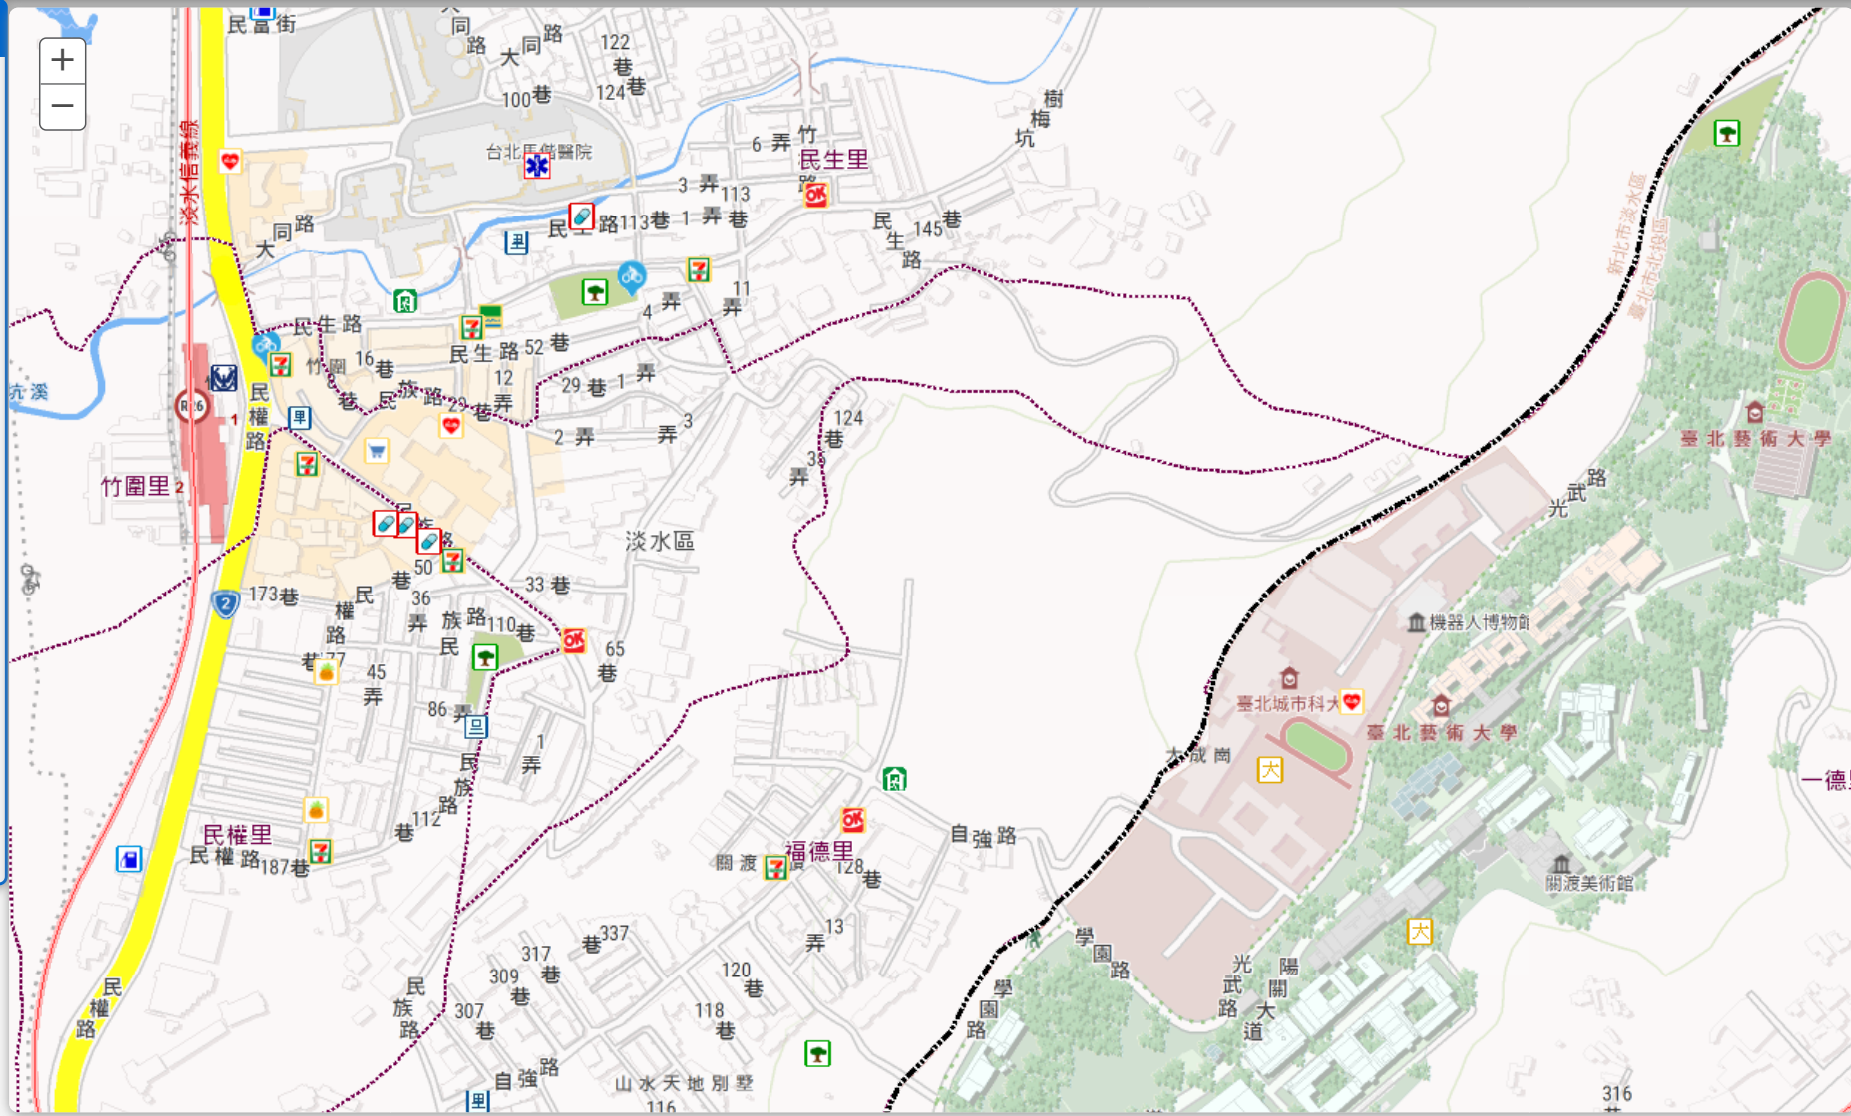

新北市淡水區竹圍里防災地圖

防災資訊

竹圍里 總人口數

6390 人

災害通報單位(人員)

里長 李啟源
電話 02-28096614
竹圍派出所
(02)2809-5050

淡水區災害應變中心
電話 02-26221020
竹圍消防分隊
(02)28085242

避難收容處所

- 公八公園 (防災公園)**
地址: 新北市淡水區中山北路二段381巷2號
- 民生市民活動中心 (優先開設)**
容納 21 人
地址: 新北市蘆洲區民生街129巷14號
電話: 2281-1484*290
- 竹圍高中 (優先開設)**
容納 1695 人
地址: 新北市淡水區竹林路35號
電話: 2809-1557#130
- 竹圍國小 (優先開設)**
容納 556 人
地址: 新北市淡水區中正東路2段145號
電話: 2809-1475#51

避難原則

- 水災:**
就地或垂直避難為原則，低窪地區宜預先疏散撤離前往避難處所。
- 地震:**
前往開放空間或公園為原則。
- 土石流:**
前往指定避難收容處所為原則。

圖例說明

防災公園	里辦公處	區公所	海嘯避難大樓	小中高大完學校
避難收容處所	警察單位	加油站	海嘯避難高地	四大超商
直升機起降點	消防單位	捷運站	核安集結點	地震斷層150公尺影響範圍
災害應變中心	衛生單位	公園綠地	核安防護站	土石流潛勢溪流及影響範圍
臨時供水站	醫療單位	藥局	遊憩據點	民生用品賣場

防災有Bear來

線上地圖