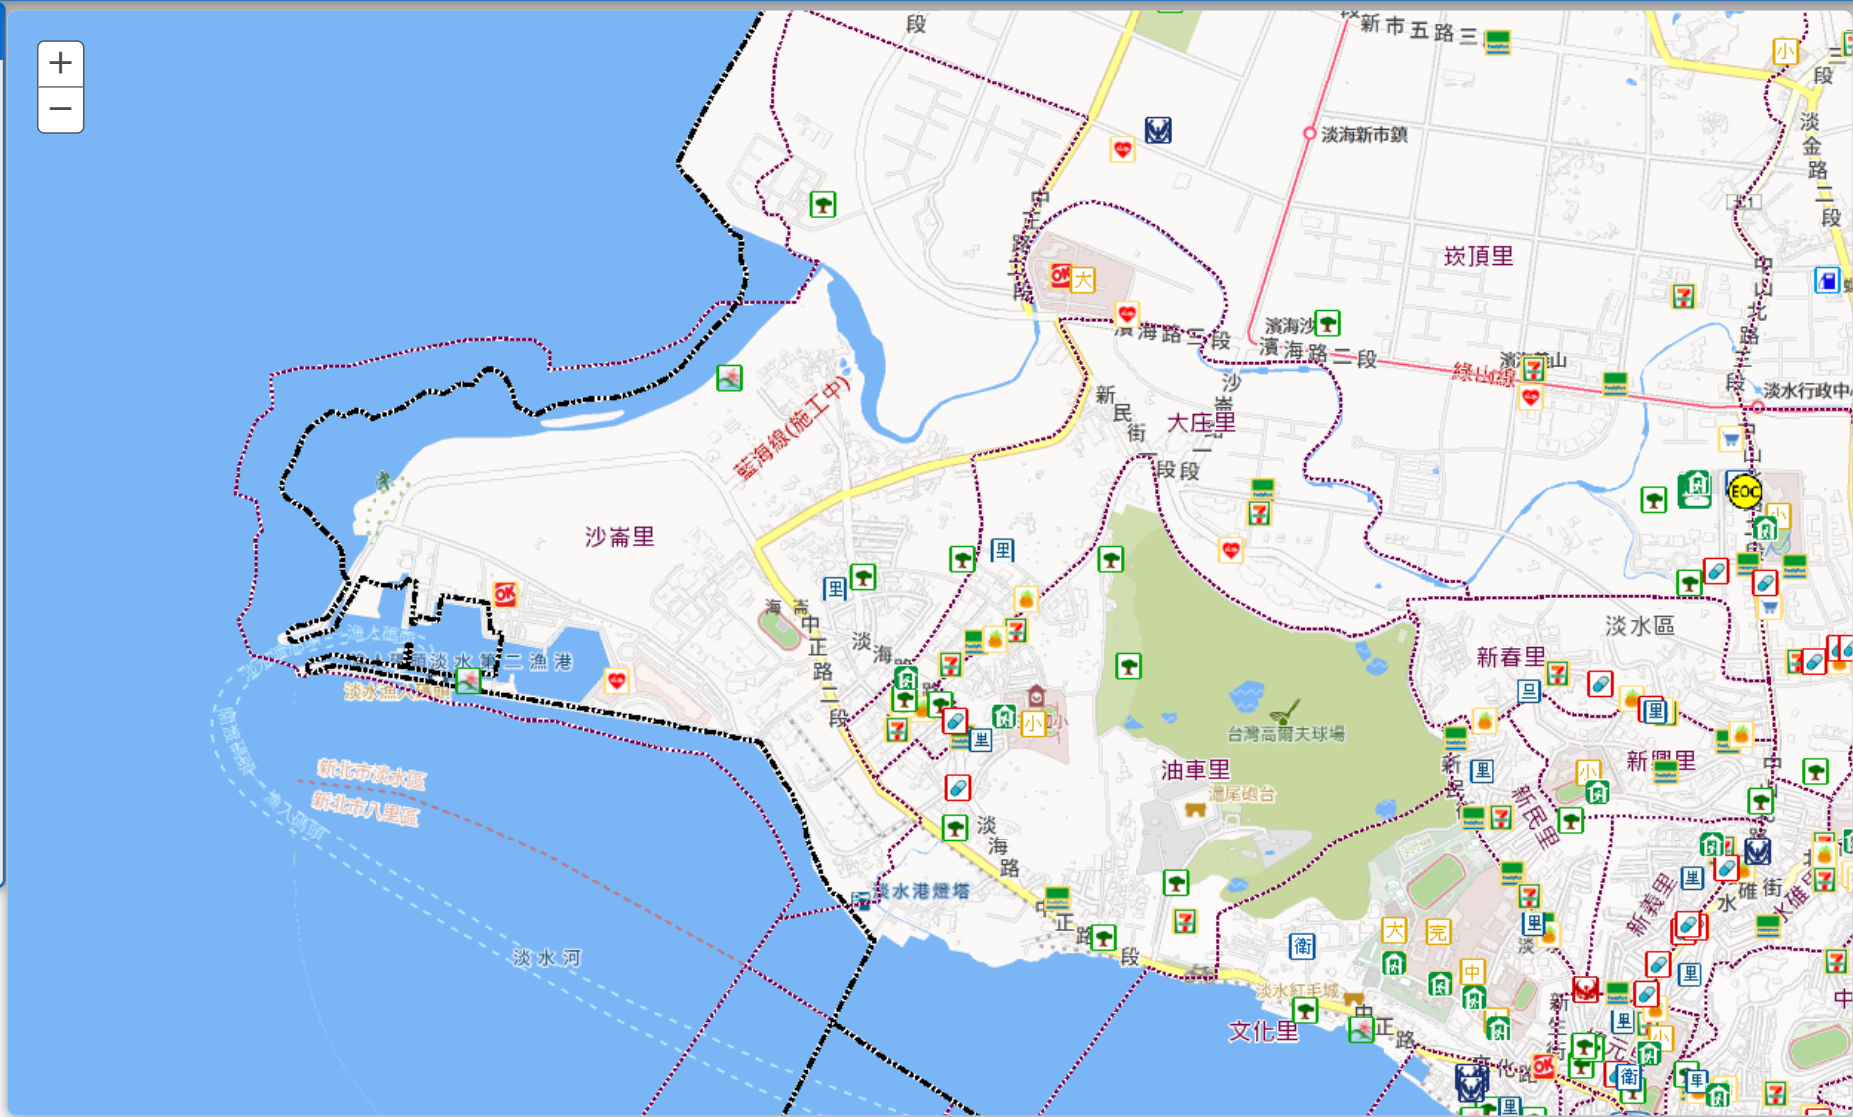

新北市淡水區沙崙里防災地圖

防災資訊

沙崙里 總人口數

4704 人

災害通報單位(人員)

里長 王麗珠
電話 02-28058128
中正路派出所
(02)2621-2752

淡水區災害應變中心
電話 02-26221020
淡水消防分隊
(02)26210140

避難收容處所

- 公八公園 (防災公園)**
地址：新北市淡水區中山北路二段381巷2號
- 淡海市民活動中心 (優先開設)**
容納 149 人
地址：新北市淡水區淡海路111號
電話：2622-1020#7738
- 天生國小 (優先開設)**
容納 797 人
地址：新北市淡水區淡海路72巷26號
電話：2805-2695#830
- 新興國小 (優先開設)**
容納 724 人
地址：新北市淡水區新興街123號
電話：2620-3646#830

避難原則 ▶水災： 就地或垂直避難為原則，低窪地區宜預先疏散撤離前往避難處所。 ▶地震： 前往開放空間或公園為原則。 ▶土石流： 前往指定避難收容處所為原則。	防災公園	里辦公處	區公所	海嘯避難大樓	小中高大完學校
	避難收容處所	警察單位	加油站	海嘯避難高地	7-11 OK 愛買 四大超商
	直升機起降點	消防單位	捷運站	核安集結點	地震斷層150公尺影響範圍
	災害應變中心	衛生單位	公園綠地	核安防護站	土石流潛勢溪流及影響範圍
臨時供水站	醫療單位	藥局	遊憩據點	民生用品賣場	