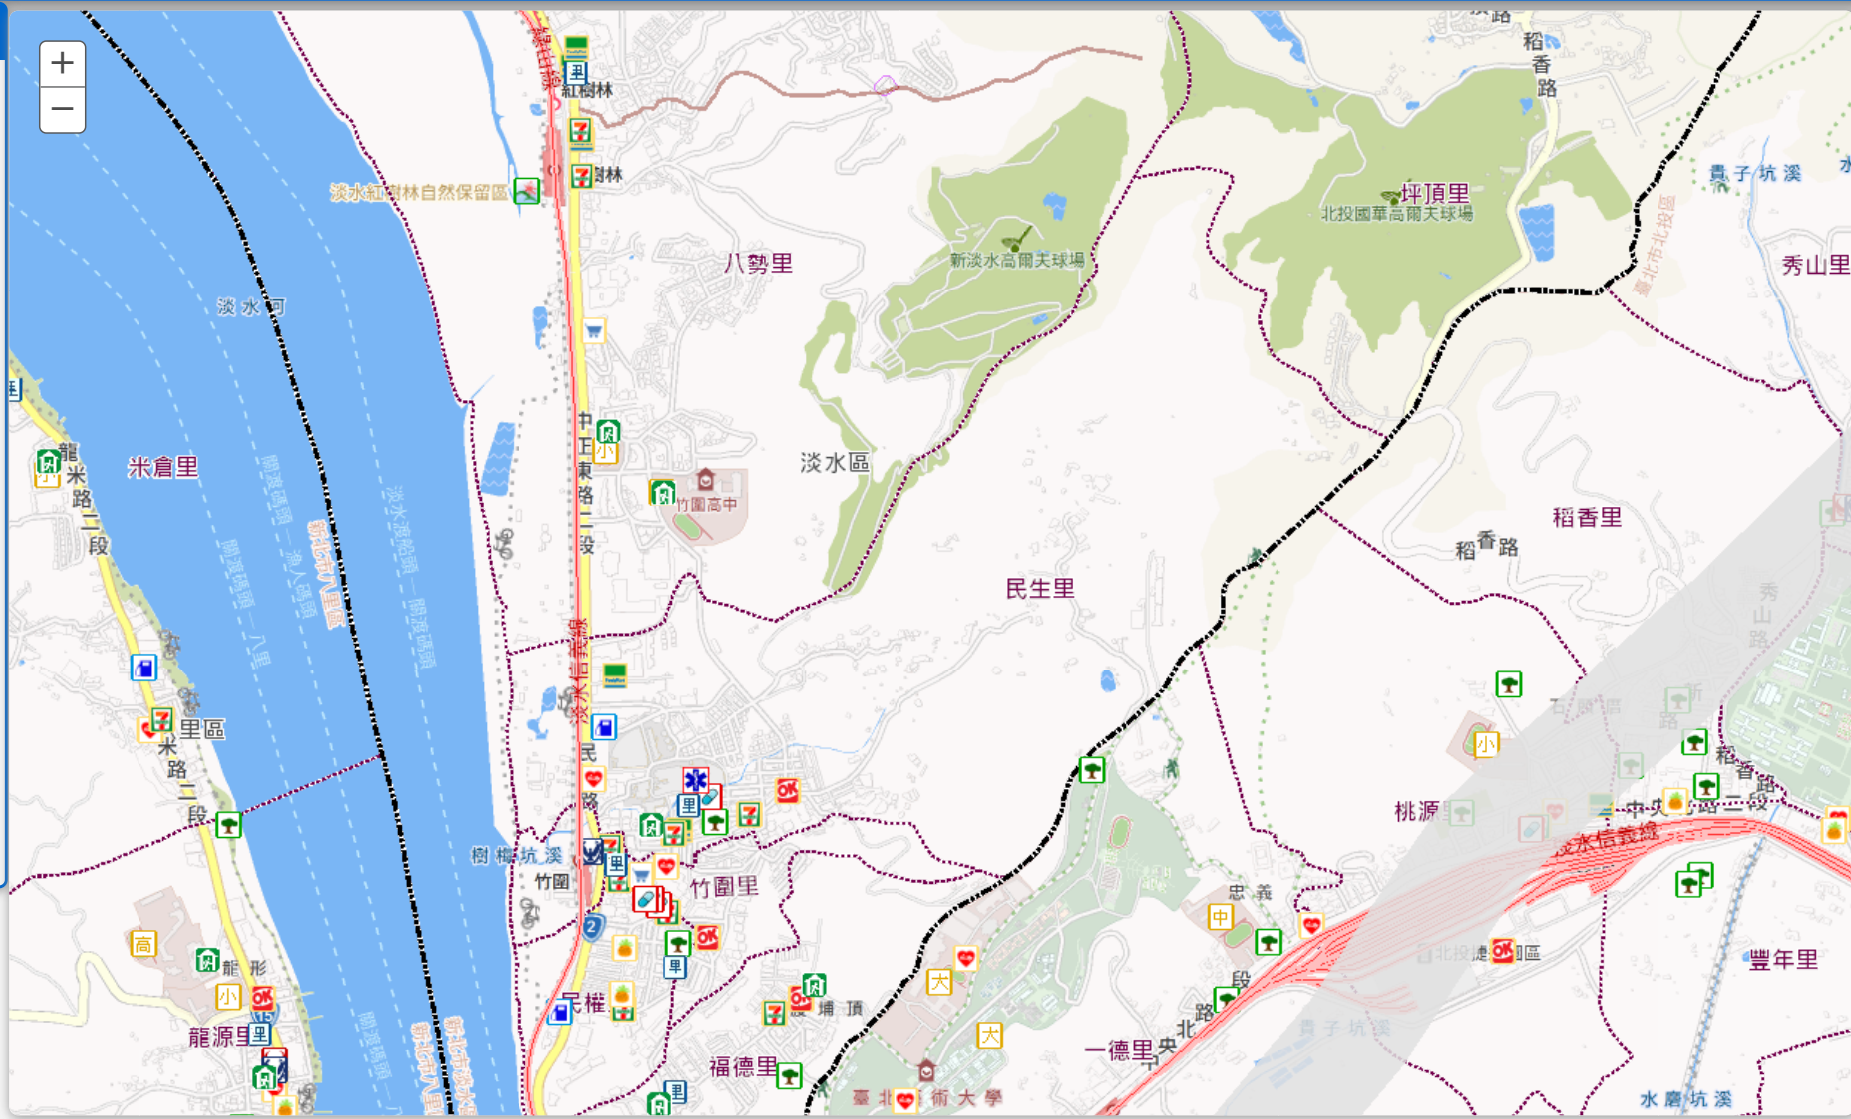

新北市淡水區 民生里 防災地圖

防災資訊

民生里 總人口數

7440 人

災害通報單位(人員)

里長 陳李明線
電話 02-28084569
竹圍派出所
(02)2809-5050

淡水區災害應變中心
電話 02-26221020
竹圍消防分隊
(02)28085242

避難收容處所

- 公八公園 (防災公園)**
地址: 新北市淡水區中山北路二段381巷2號
- 民生市民活動中心 (優先開設)**
容納 21 人
地址: 新北市蘆洲區民生街129巷14號
電話: 2281-1484*290
- 竹圍高中 (優先開設)**
容納 1695 人
地址: 新北市淡水區竹林路35號
電話: 2809-1557#130
- 竹圍國小 (優先開設)**
容納 556 人
地址: 新北市淡水區中正東路2段145號
電話: 2809-1475#51

避難原則

- 水災:**
就地或垂直避難為原則，低窪地區宜預先疏散撤離前往避難處所。
- 地震:**
前往開放空間或公園為原則。
- 土石流:**
前往指定避難收容處所為原則。

圖例說明

防災公園	里辦公處	區公所	海嘯避難大樓	小	中	高	大	完	學校
避難收容處所	警察單位	加油站	海嘯避難高地	7-Eleven	OK	Heart	Red heart	Red heart	四大超商
直升機起降點	消防單位	捷運站	核安集結點	地震斷層150公尺影響範圍	土石流潛勢溪流及影響範圍				
EOC 災害應變中心	衛生單位	公園綠地	核安防護站	家	購物	水果	民生用品賣場		
臨時供水站	醫療單位	藥局	遊憩據點						

防災有Bear來

線上地圖

2020年12月4日 列印