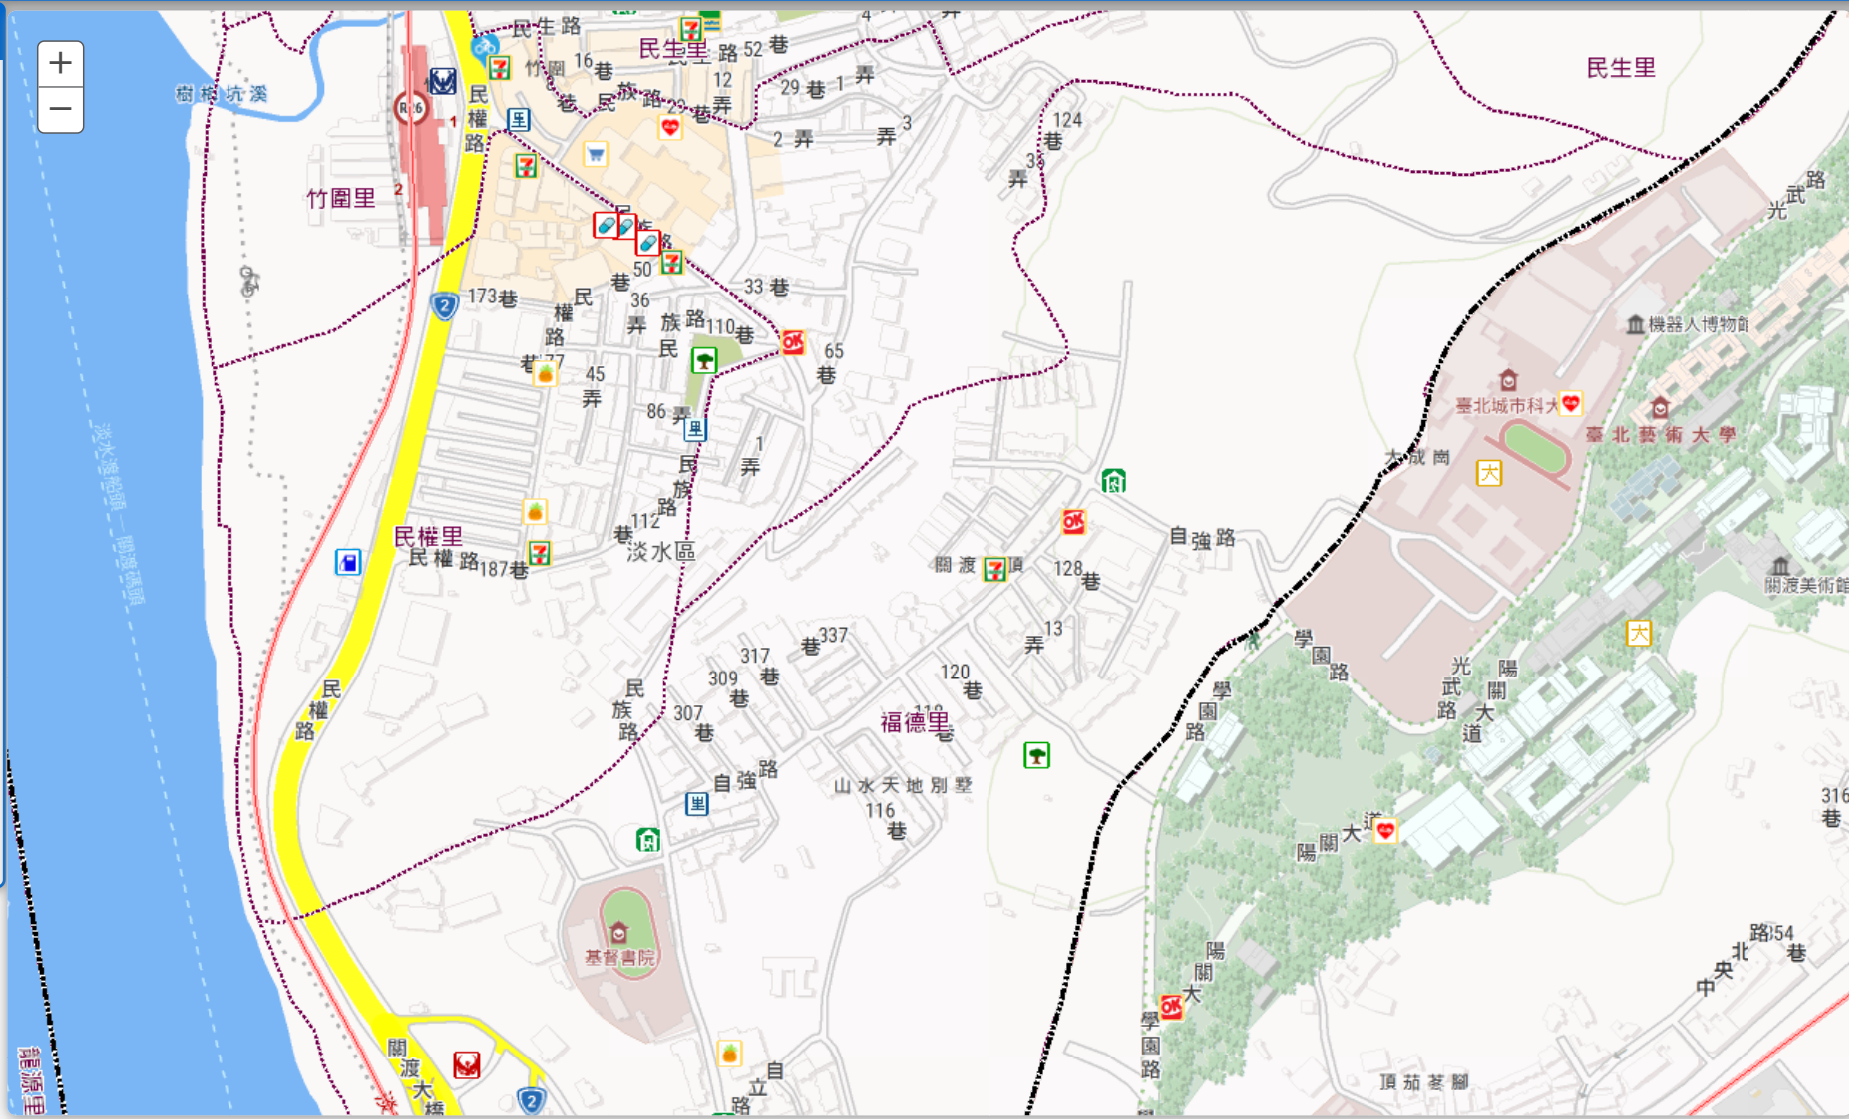

# 新北市淡水區民權里防災地圖

<b>避難原則</b> ▶水災: 就地或垂直避難為原則, 低窪地區宜預先疏散撤離前往避難處所。 ▶地震: 前往開放空間或公園為原則。 ▶土石流: 前往指定避難收容處所為原則。	防災公園	區公所	海嘯避難大樓	小學校 中學校 高級中學 大學	
	避難收容處所	警察單位	加油站	海嘯避難高地	7-Eleven OK 全家 心家
	直升機起降點	消防單位	捷運站	核安集結點	地震斷層150公尺影響範圍 土石流潛勢溪流及影響範圍
	災害應變中心	衛生單位	公園綠地	核安防護站	民生用品賣場
臨時供水站	醫療單位	藥局	遊憩據點		

防災有Bear來

線上地圖

2020年12月4日 列印