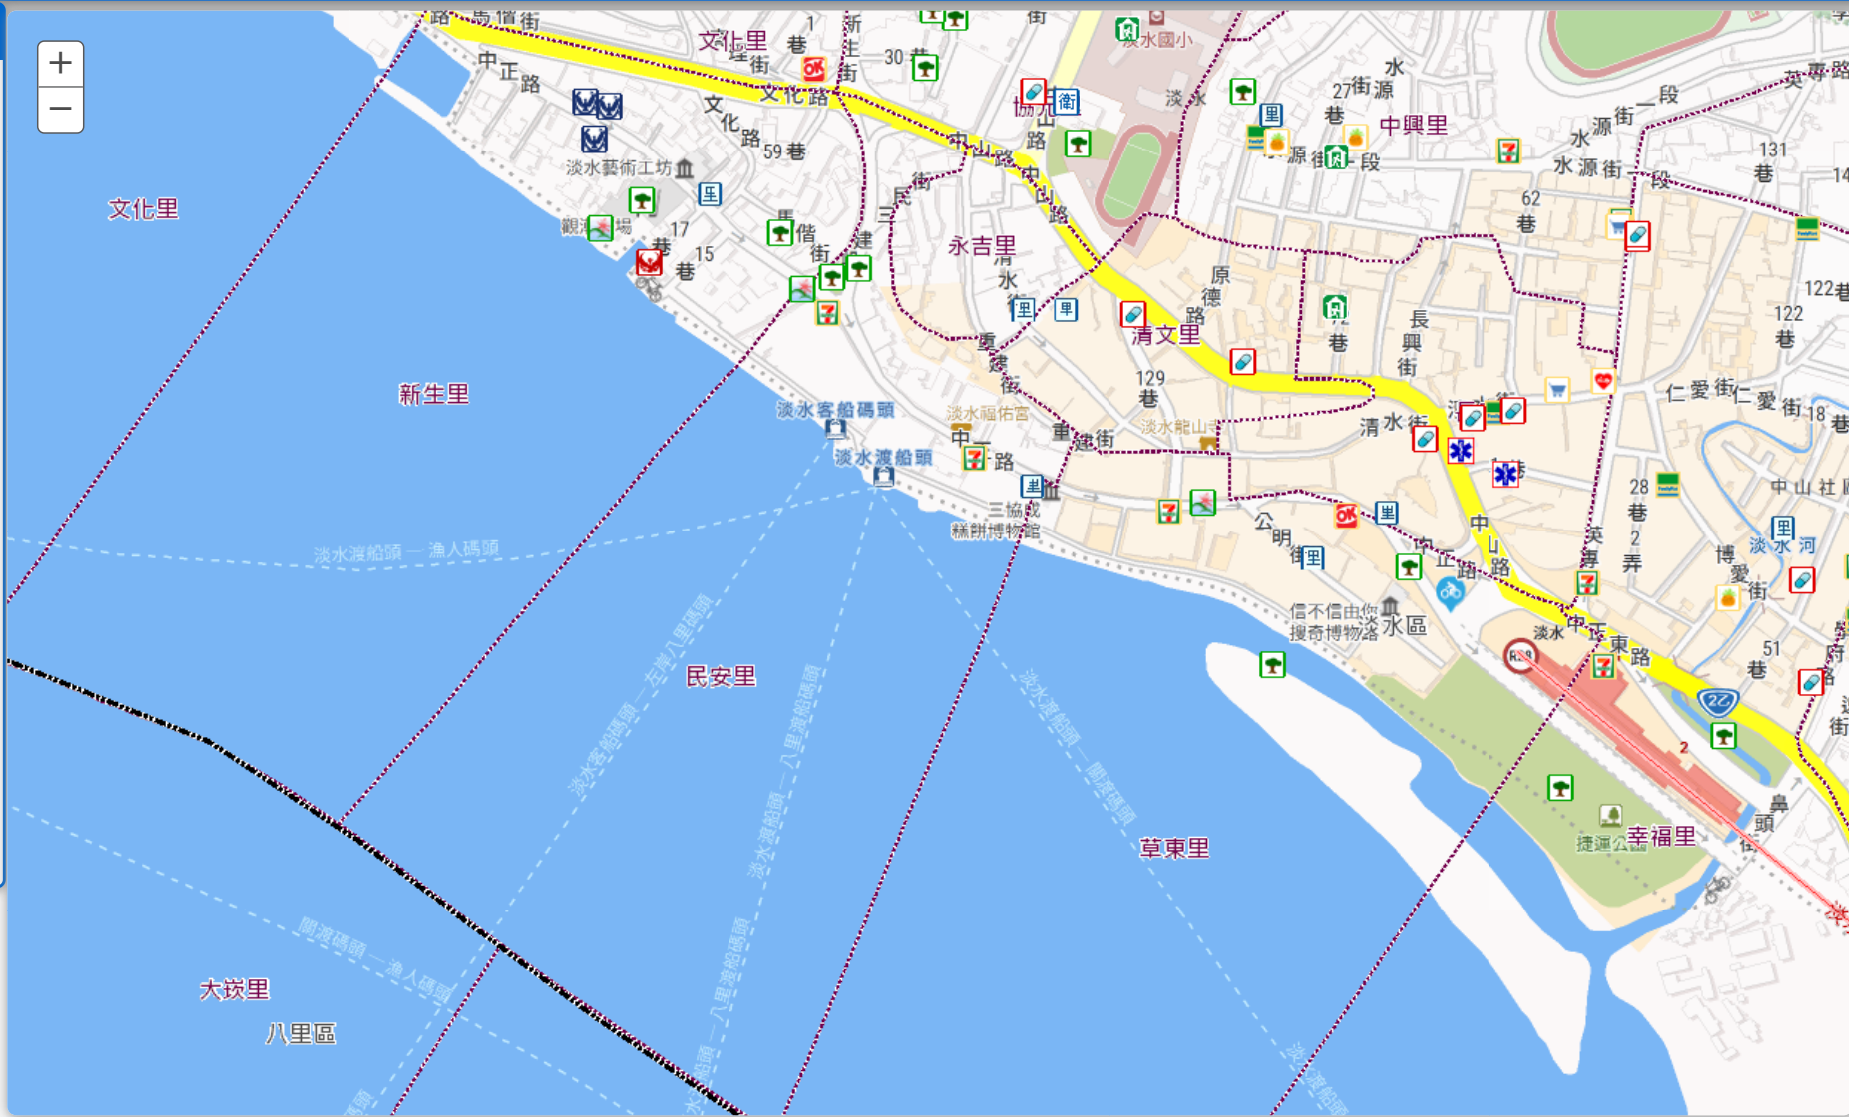

新北市淡水區民安里防災地圖

防災資訊

民安里 總人口數

744 人

災害通報單位(人員)

里長 鄭英和
電話 02-86317775
中正路派出所
(02)2621-2752

淡水區災害應變中心
電話 02-26221020
淡水消防分隊
(02)26210140

避難收容處所

- 公八公園 (防災公園)
地址: 新北市淡水區中山北路二段381巷2號
- 長庚市民活動中心 (優先開設)
容納 74 人
地址: 新北市淡水區中山路72巷1弄10號
電話: 2622-1020#7738
- 中興市民活動中心 (優先開設)
容納 57 人
地址: 新北市淡水區水源街1段29號
電話: 2622-1020#7738
- 文化國小 (優先開設)
容納 432 人
地址: 新北市淡水區真理街6號
電話: 2621-2031#851

避難原則 ▶水災: 就地或垂直避難為原則, 低窪地區宜預先疏散撤離前往避難處所。 ▶地震: 前往開放空間或公園為原則。 ▶土石流: 前往指定避難收容處所為原則。	防災公園	區公所	海嘯避難大樓	小中高大完學校	
	避難收容處所	警察單位	加油站	海嘯避難高地	四大超商
	直升機起降點	消防單位	捷運站	核安集結點	地震斷層150公尺影響範圍
	災害應變中心	衛生單位	公園綠地	核安防護站	土石流潛勢溪流及影響範圍
臨時供水站	醫療單位	藥局	遊憩據點	民生用品賣場	