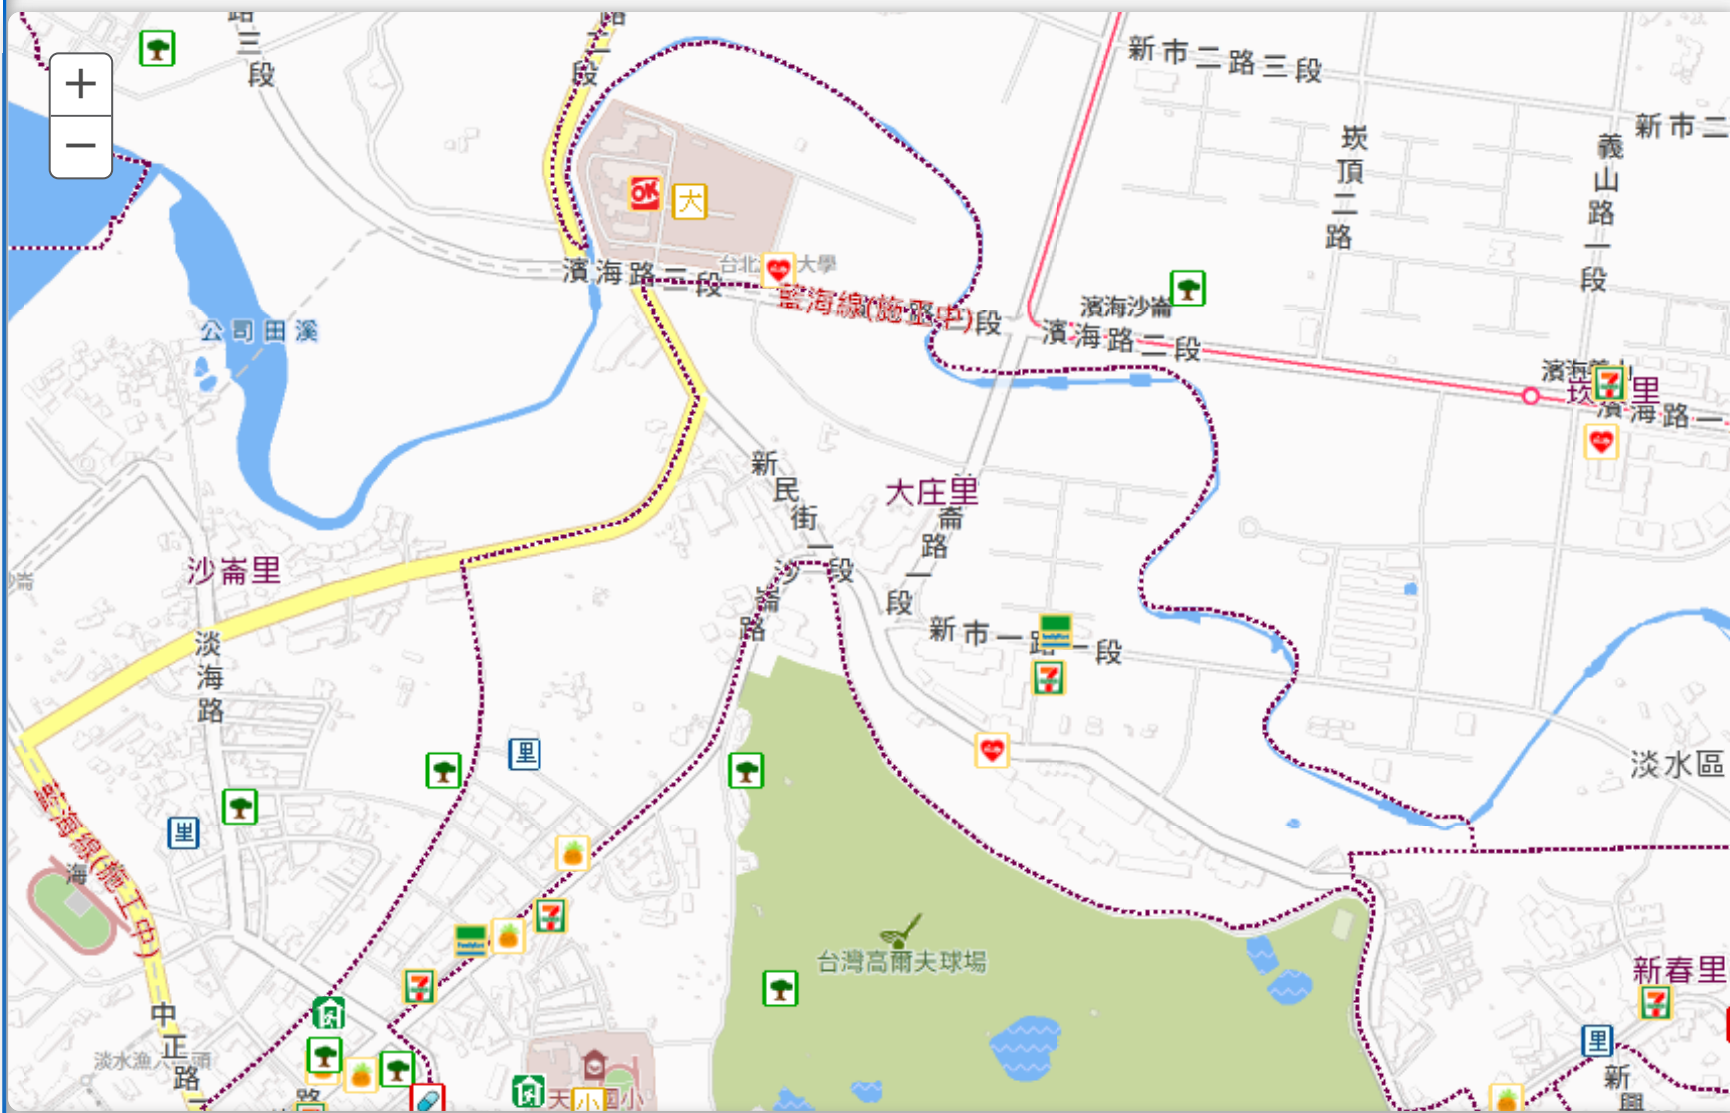

新北市淡水區大庄里防災地圖

防災資訊

大庄里 總人口數

9968 人

災害通報單位(人員)

里長 林建仲 中正路派出所
電話 02-28053356 (02)2621-2753

淡水區災害應變中心 淡水消防分隊
電話 02-26221020 (02)26210140

避難收容處所

- 📍 公八公園 (防災公園)
 地址: 新北市淡水區中山北路二段381巷2號
- 📍 淡海市民活動中心 (優先開設)
 容納 149 人
 地址: 新北市淡水區淡海路111號
 電話: 2622-1020#7738
- 📍 天生國小 (優先開設)
 容納 797 人
 地址: 新北市淡水區淡海路72巷26號
 電話: 2805-2695#830
- 📍 淡水國中 (優先開設)
 容納 1608 人
 地址: 新北市淡水區真理街10號
 電話: 2621-2758#21

避難原則 ▶水災: 就地或垂直避難為原則, 低窪地區宜預先疏散撤離前往避難處所。 ▶地震: 前往開放空間或公園為原則。 ▶土石流: 前往指定避難收容處所為原則。	🏡 防災公園	🏠 里辦公處	🏢 區公所	🏠 海嘯避難大樓	🎓 小中高大學學校
	🏠 避難收容處所	👮 警察單位	🛢️ 加油站	🏞️ 海嘯避難高地	🛒 7-11 🛒 OK 🛒 全家 🛒 萊爾富 四大超商
	🚁 直升機起降點	🚒 消防單位	🚇 捷運站	🏠 核安集結點	▬ 地震斷層150公尺影響範圍
	🏠 災害應變中心	🏠 衛生單位	🌳 公園綠地	🏠 核安防護站	▬ 土石流潛勢溪流及影響範圍
🚰 臨時供水站	🏠 醫療單位	🏠 藥局	🏠 遊憩據點	🏠 🏠 🏠 民生用品賣場	

防災有Bear來 線上地圖

2020年11月20日 列印