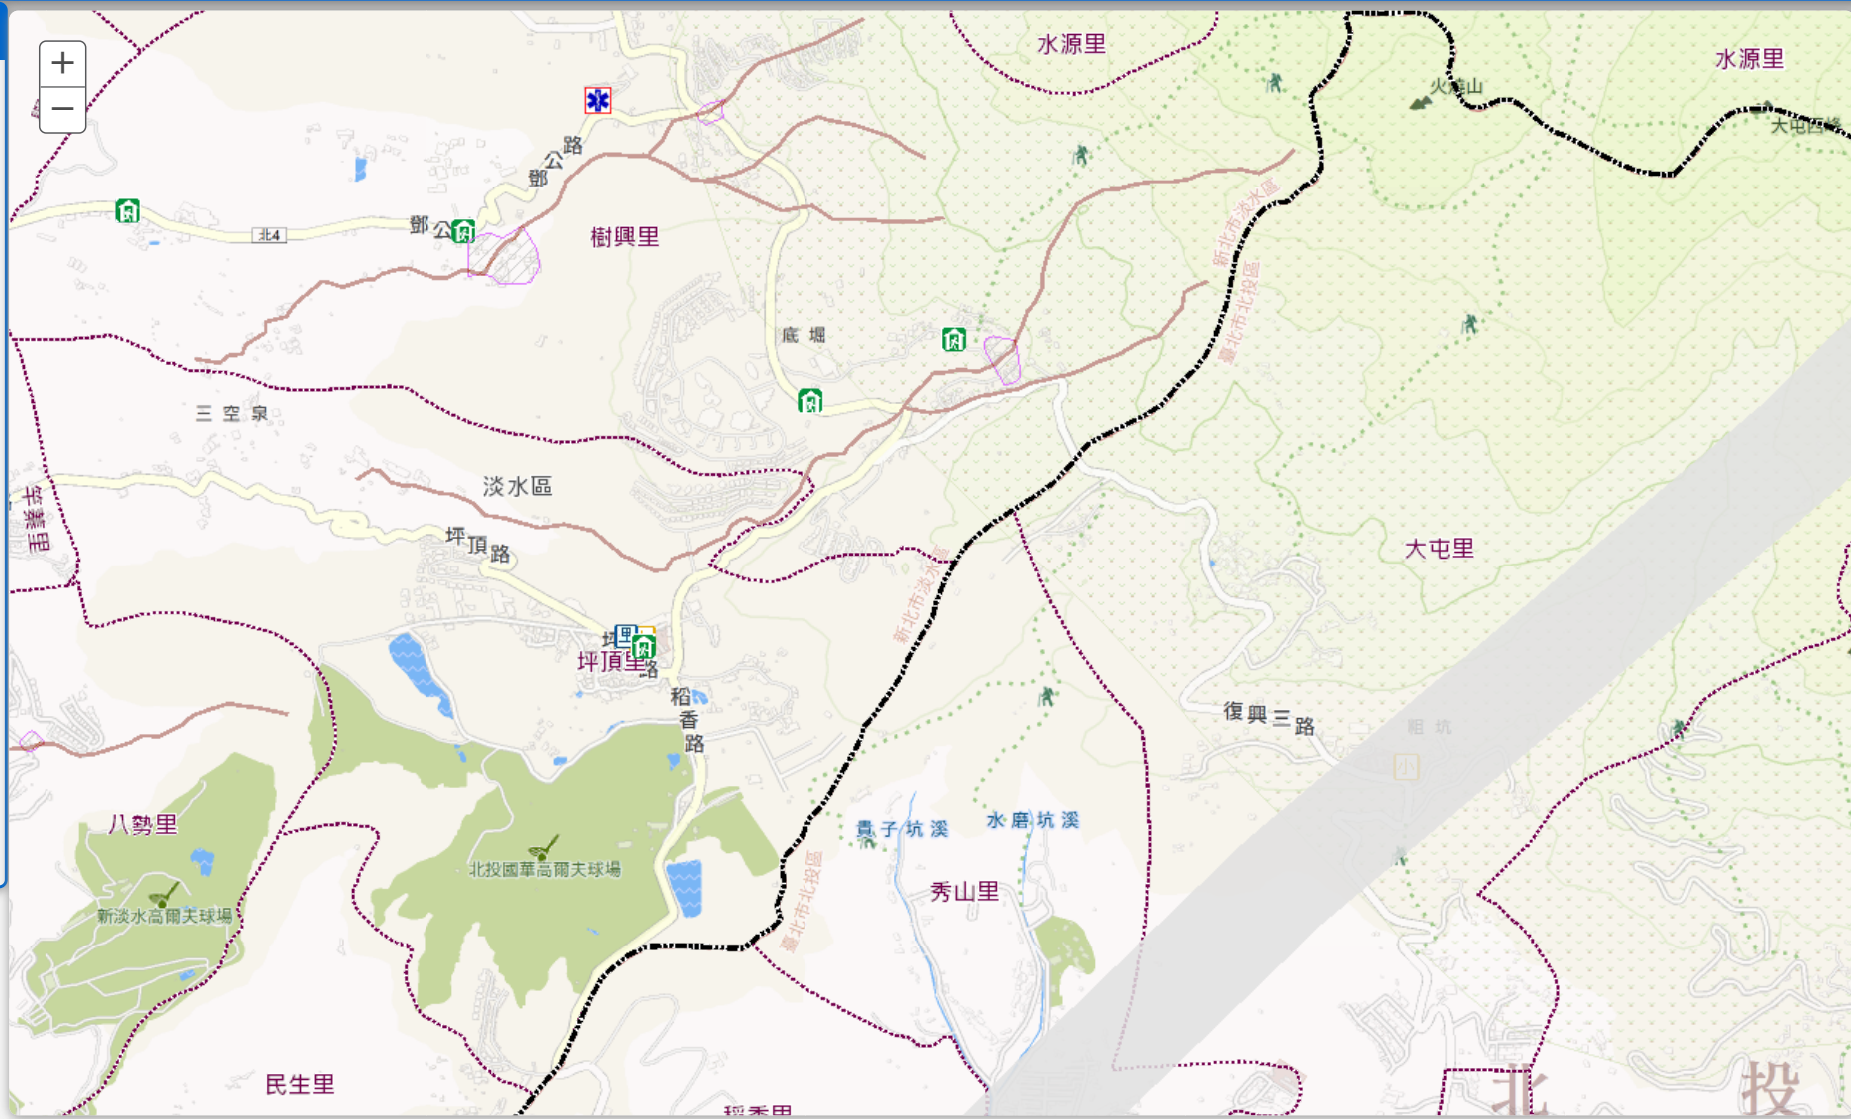

防災資訊

坪頂里 總人口數

1398 人

災害通報單位(人員)

里長 郭建義
電話 02-86262635
竹圍派出所
(02)2809-5050

淡水區災害應變中心
電話 02-26221020
竹圍消防分隊
(02)28085242

避難收容處所

- 公八公園 (防災公園)**
地址: 新北市淡水區中山北路二段381巷2號
- 民生市民活動中心 (優先開設)**
容納 21 人
地址: 新北市蘆洲區民生街129巷14號
電話: 2281-1484*290
- 羊業市民活動中心 (優先開設)**
容納 193 人
地址: 新北市淡水區中正東路1段3巷6號
電話: 2622-1020#7738
- 坪頂國小 (優先開設)**
容納 413 人
地址: 新北市淡水區坪頂路757號
電話: 86263105#12

避難原則

- 水災:**
就地或垂直避難為原則，低窪地區宜預先疏散撤離前往避難處所。
- 地震:**
前往開放空間或公園為原則。
- 土石流:**
前往指定避難收容處所為原則。

圖例說明

	防災公園		區公所		海嘯避難大樓		小中高大完學校
	避難收容處所		警察單位		海嘯避難高地		7-11 OK 7-Eleven 四大超商
	直升機起降點		消防單位		核安集結點		地震斷層150公尺影響範圍
	災害應變中心		捷運站		核安防護站		土石流潛勢溪流及影響範圍
	臨時供水站		公園綠地		遊憩據點		民生用品賣場
	醫療單位		加油站		藥局		
	EOC		警察單位				
	衛生單位		消防單位				
	醫療單位		消防單位				
	藥局		消防單位				