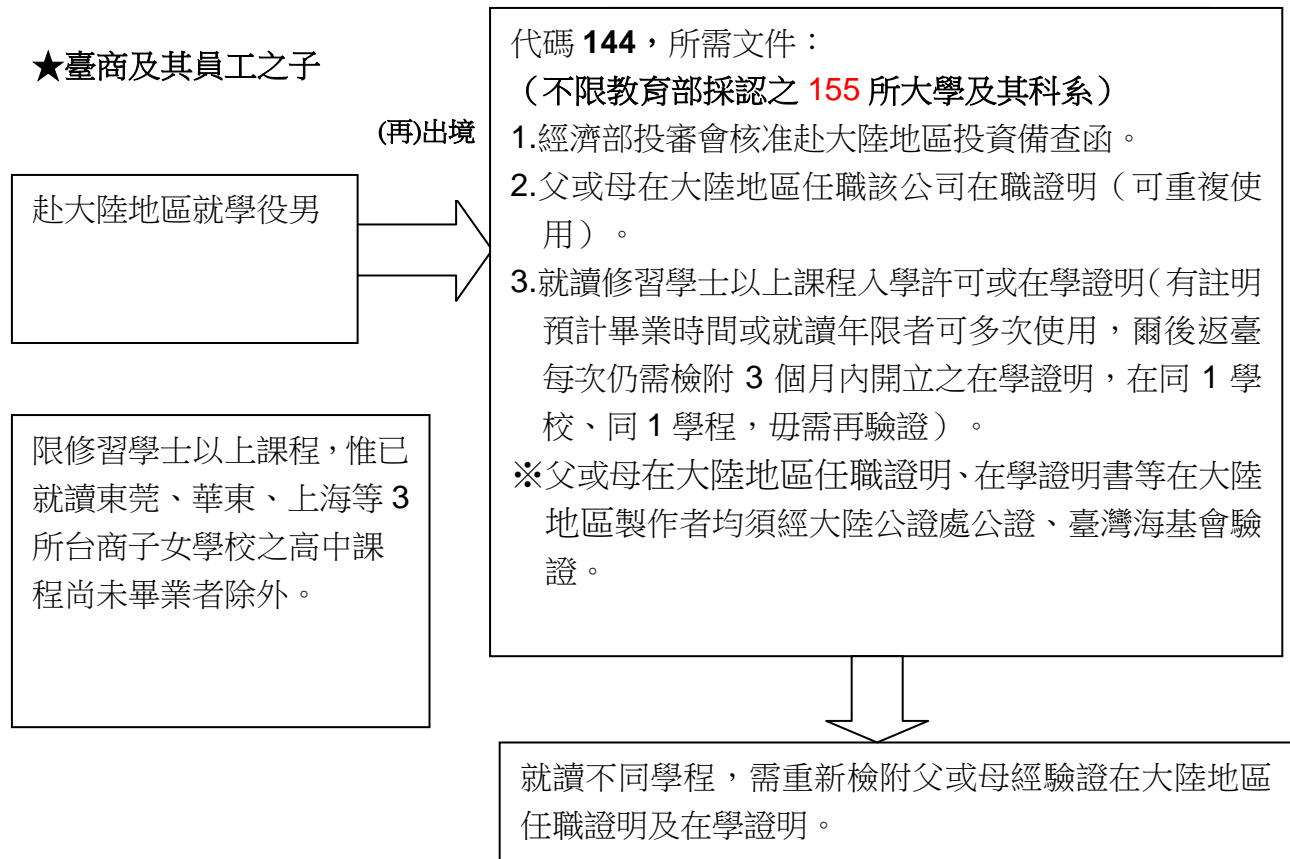

赴大陸地區就學役男申請（再）出境流程圖

★就讀教育部採認大陸地區大學校院及科系