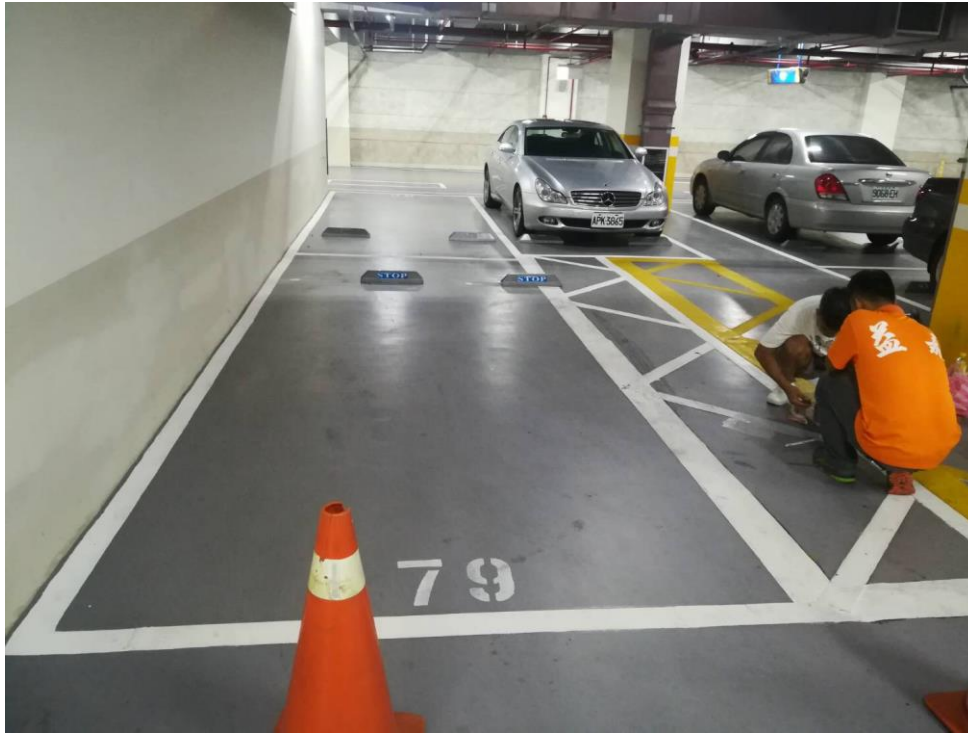

孕 婦 專 屬 友 善 車 位

日期：106年8月1日

地點：本所地下2樓

說明：停車場電梯旁設置孕婦專屬友善車位

(設置前)

(設置後)