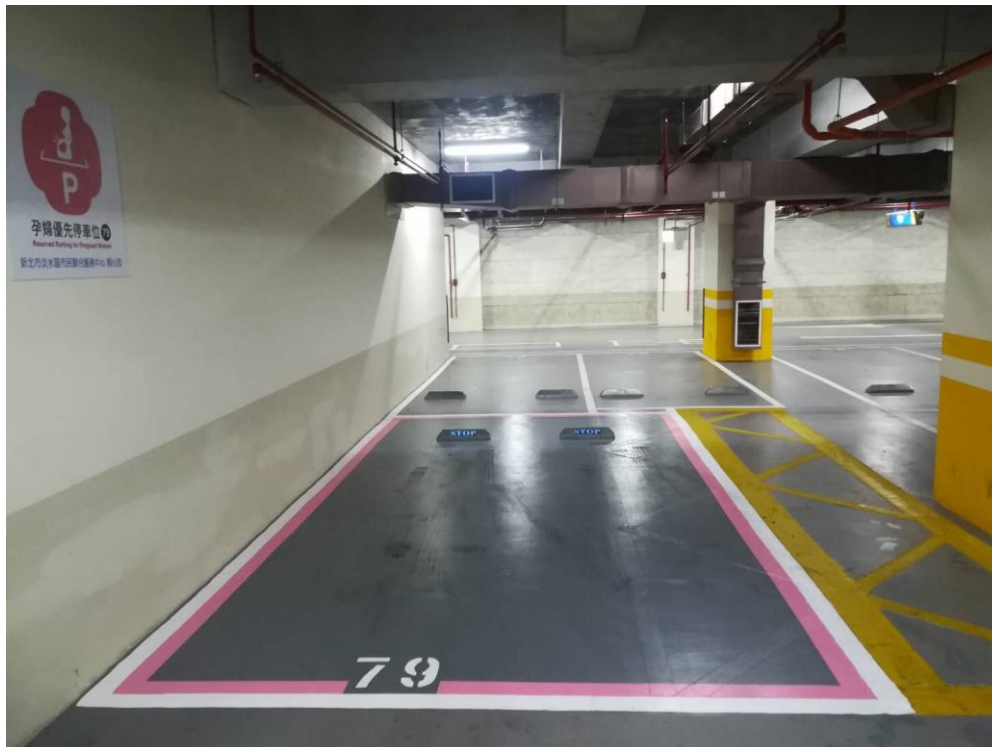

孕 婦 專 屬 友 善 車 位

日期：106年8月1日

地點：本所地下2樓

說明：停車場電梯旁設置孕婦專屬友善車位

(設置前)

(設置後)